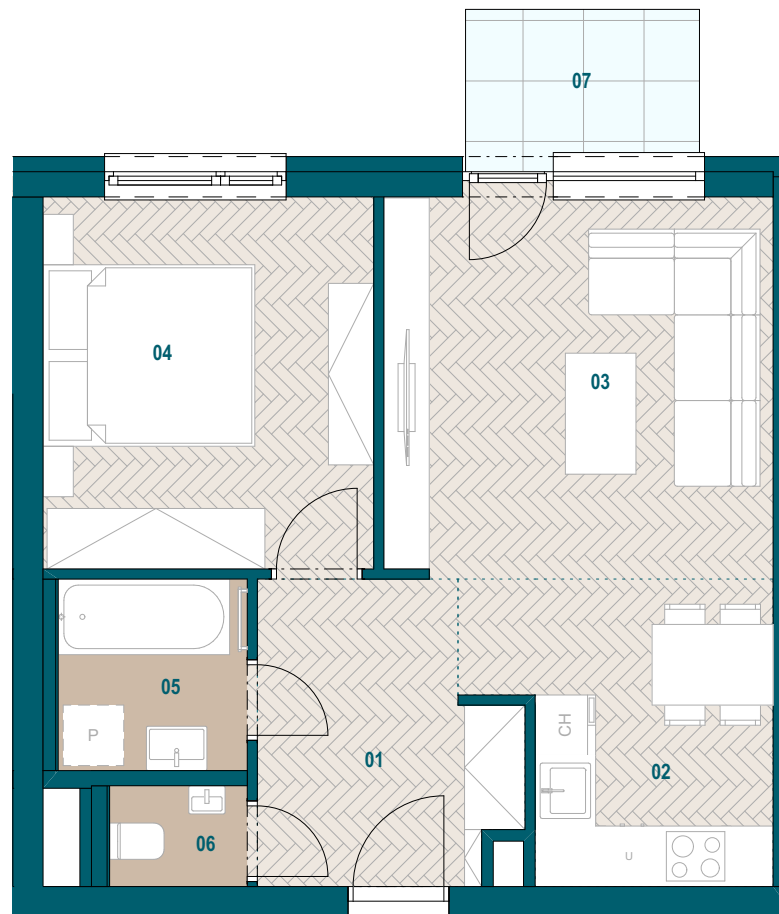

GALVANIA

REZIDENCIE

Byt B7.16

01 Chodba	7,02 m ²
02 Kuchyňa	8,08 m ²
03 Obývacia izba	14,55 m ²
04 Spáľňa	12,07 m ²
05 Kúpeľňa	3,56 m ²
06 WC	1,36 m ²

Podlahová plocha bytu	46,64 m ²
Predajná plocha bytu	48,82 m ²

Predajná plocha balkónu	3,57 m ²
-------------------------	---------------------

0904 123 000

www.galvania.sk

Plochy jednotlivých miestností sú iba orientačné. Celková plocha bytu predstavuje podlahovú plochu bez balkónu/ loggie/ predzáhradky. Predajná plocha zahŕňa aj plochu pod vnútornými priečkami výlučne patriacimi bytu/apartmánu vrátane plochy okenných ústupkov a zariadenia bytu (nábytok, kuch. linka, spotrebiče, sanita, atď.), pričom jeho poloha je len orientačná a nie je súčasťou dodávky bytu. Rozsah dodania je špecifikovaný v štandardnom vybavení. Uvedené rozmery uvádzajú hrúbky stavebných konštrukcií pred ich omietaním, sú predbežné a nemusia sa zhodovať s realizačným projektom. Zmeny vyhradené.

Budova B

7. nadzemné podlažie

2 izbový byt

**TATRA
REAL**

Developer
projektu