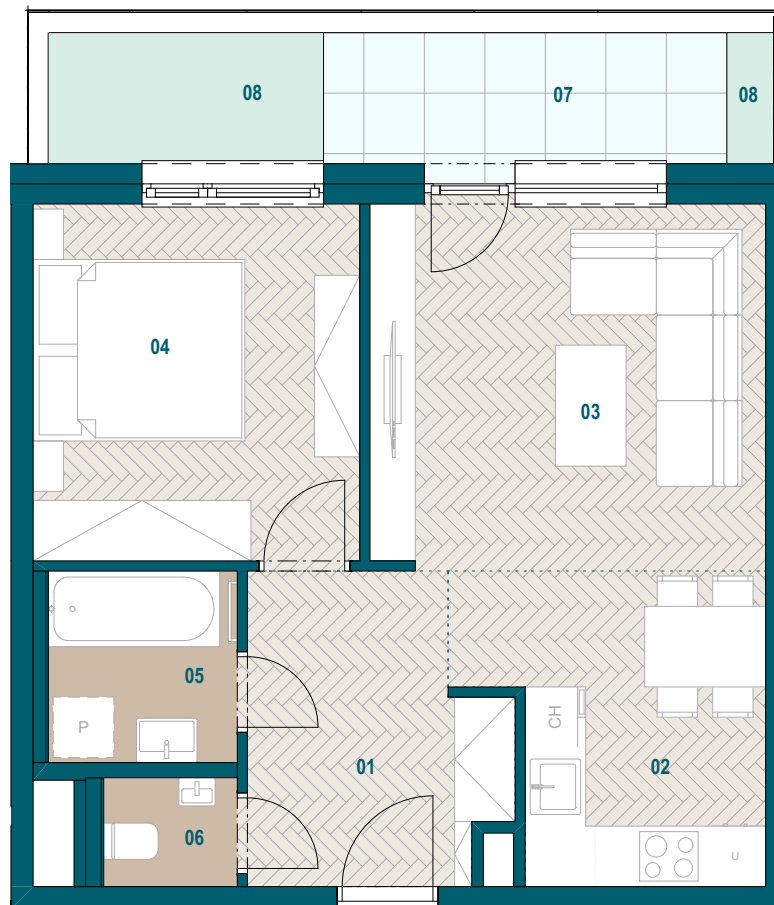

GALVANIA

REZIDENCIE

Byt C1.01

01 Chodba	7,20 m ²
02 Kuchyňa	8,34 m ²
03 Obývacia izba	14,24 m ²
04 Spáľňa	11,47 m ²
05 Kúpeľňa	3,56 m ²
06 WC	1,43 m ²

Podlahová plocha bytu	46,24 m ²
Predajná plocha bytu	48,30 m ²

07 Terasa	5,38 m ²
08 Predzáhradka	4,21 m ²

Predajná plocha exteriéru	9,59 m ²
---------------------------	---------------------

0904 123 000

www.galvania.sk

Plochy jednotlivých miestností sú iba orientačné. Celková plocha bytu predstavuje podlahovú plochu bez balkónu/ loggie/ predzáhradky. Predajná plocha zahŕňa aj plochu pod vnútornými priečkami výlučne patriacimi bytu/apartmánu vrátane plochy okenných ústupkov a zariadenia bytu (nábytok, kuch. linka, spotrebiče, sanita, atď.), pričom jeho poloha je len orientačná a nie je súčasťou dodávky bytu. Rozsah dodania je špecifikovaný v štandardnom vybavení. Uvedené rozmery uvádzajú hrúbky stavebných konštrukcií pred ich omietaním, sú predbežné a nemusia sa zhodovať s realizačným projektom. Zmeny vyhradené.

Budova C

1. nadzemné podlažie

2 izbový byt

**TATRA
REAL**

Developer
projektu