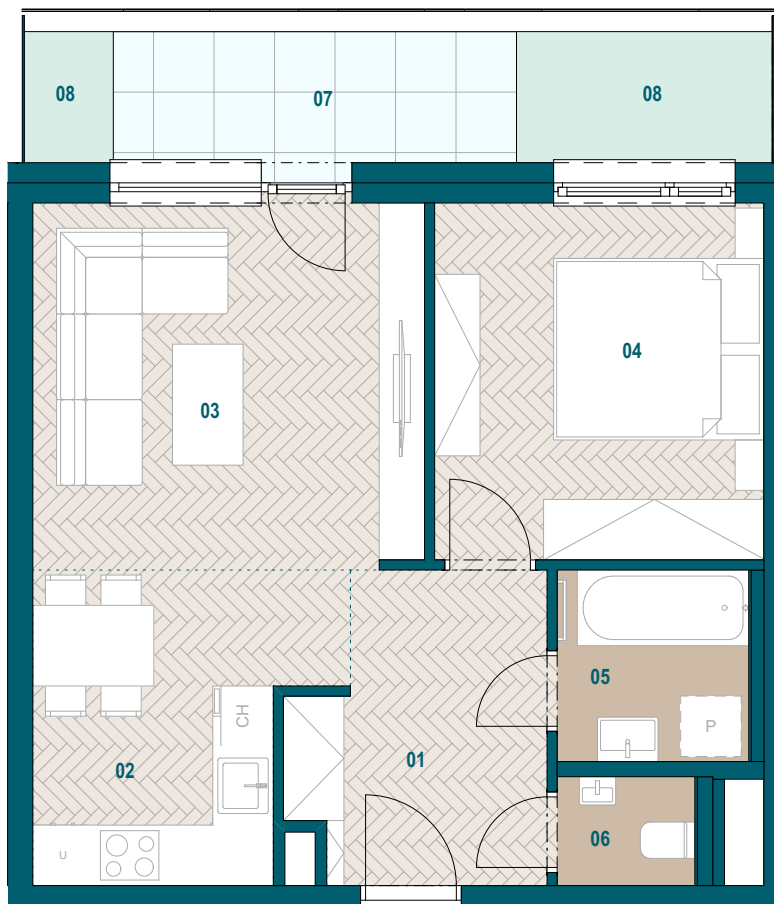

GALVANIA
REZIDENCIE

Byt C1.02

01 Chodba	7,08 m ²
02 Kuchyňa	8,34 m ²
03 Obývacia izba	14,10 m ²
04 Spáľňa	11,56 m ²
05 Kúpeľňa	3,61 m ²
06 WC	1,47 m ²

Podlahová plocha bytu	46,16 m ²
Predajná plocha bytu	48,22 m ²

07 Terasa	5,38 m ²
08 Predzáhradka	4,55 m ²

Predajná plocha exteriéru	9,93 m ²
---------------------------	---------------------

0904 123 000

www.galvania.sk

Plochy jednotlivých miestností sú iba orientačné. Celková plocha bytu predstavuje podlahovú plochu bez balkónu/ loggie/ predzáhradky. Predajná plocha zahŕňa aj plochu pod vnútornými priečkami výlučne patriacimi bytu/apartmánu vrátane plochy okenných ústupkov a zariadenia bytu (nábytok, kuch. linka, spotrebiče, sanita, atď.), pričom jeho poloha je len orientačná a nie je súčasťou dodávky bytu. Rozsah dodania je špecifikovaný v štandardnom vybavení. Uvedené rozmery uvádzajú hrúbky stavebných konštrukcií pred ich omietaním, sú predbežné a nemusia sa zhodovať s realizačným projektom. Zmeny vyhradené.

Budova C

1. nadzemné podlažie

2 izbový byt

**TATRA
REAL**

Developer
projektu