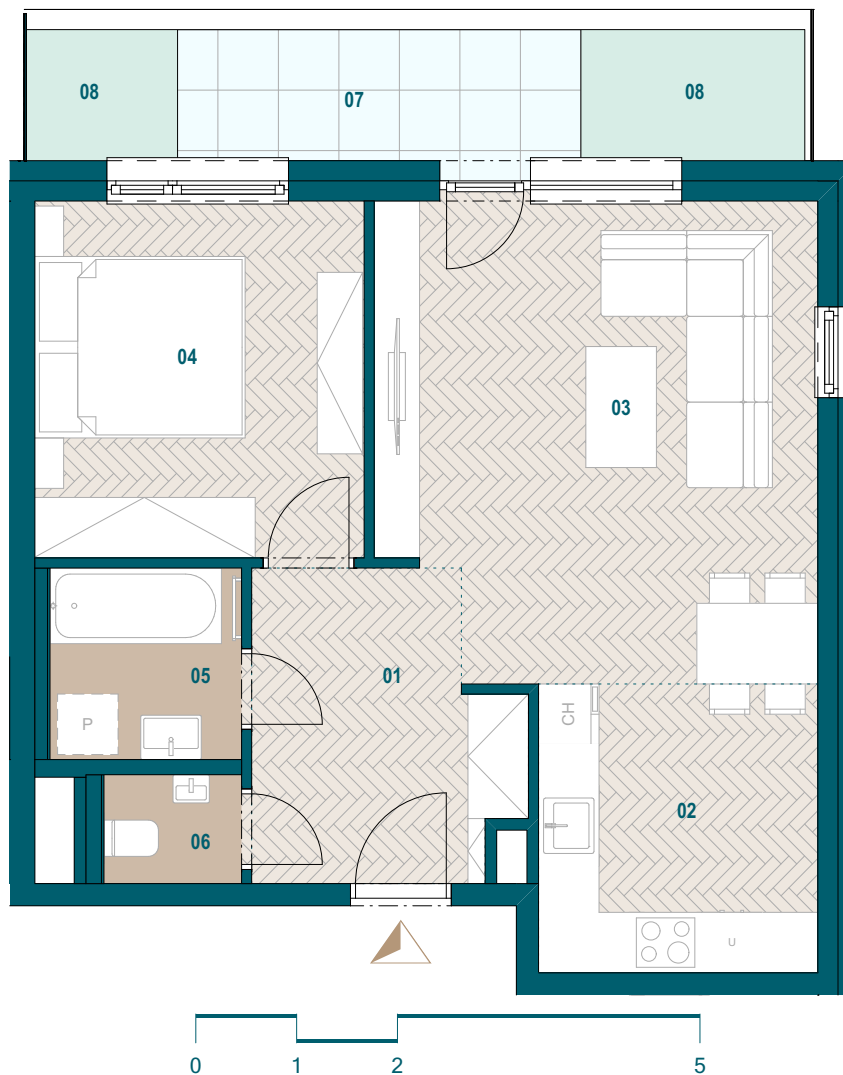

GALVANIA

REZIDENCIE

Byt C1.03

01 Chodba	7,48 m ²
02 Kuchyňa	7,94 m ²
03 Obývacia izba	20,04 m ²
04 Spáľňa	11,56 m ²
05 Kúpeľňa	3,61 m ²
06 WC	1,47 m ²
Podlahová plocha bytu	52,10 m ²
Predajná plocha bytu	54,16 m ²
07 Terasa	5,38 m ²
08 Predzáhradka	4,89 m ²
Predajná plocha exteriéru	10,27 m ²

0904 123 000

www.galvania.sk

Budova C

1. nadzemné podlažie

2 izbový byt

Plochy jednotlivých miestností sú iba orientačné. Celková plocha bytu predstavuje podlahovú plochu bez balkónu/ loggie/ predzáhradky. Predajná plocha zahŕňa aj plochu pod vnútornými priečkami výlučne patriacimi bytu/apartmánu vrátane plochy okenných ústupkov a zariadenia bytu (nábytok, kuch. linka, spotrebiče, sanita, atď.), pričom jeho poloha je len orientačná a nie je súčasťou dodávky bytu. Rozsah dodania je špecifikovaný v štandardnom vybavení. Uvedené rozmery uvádzajú hrúbky stavebných konštrukcií pred ich omietaním, sú predbežné a nemusia sa zhodovať s realizačným projektom. Zmeny vyhradené.