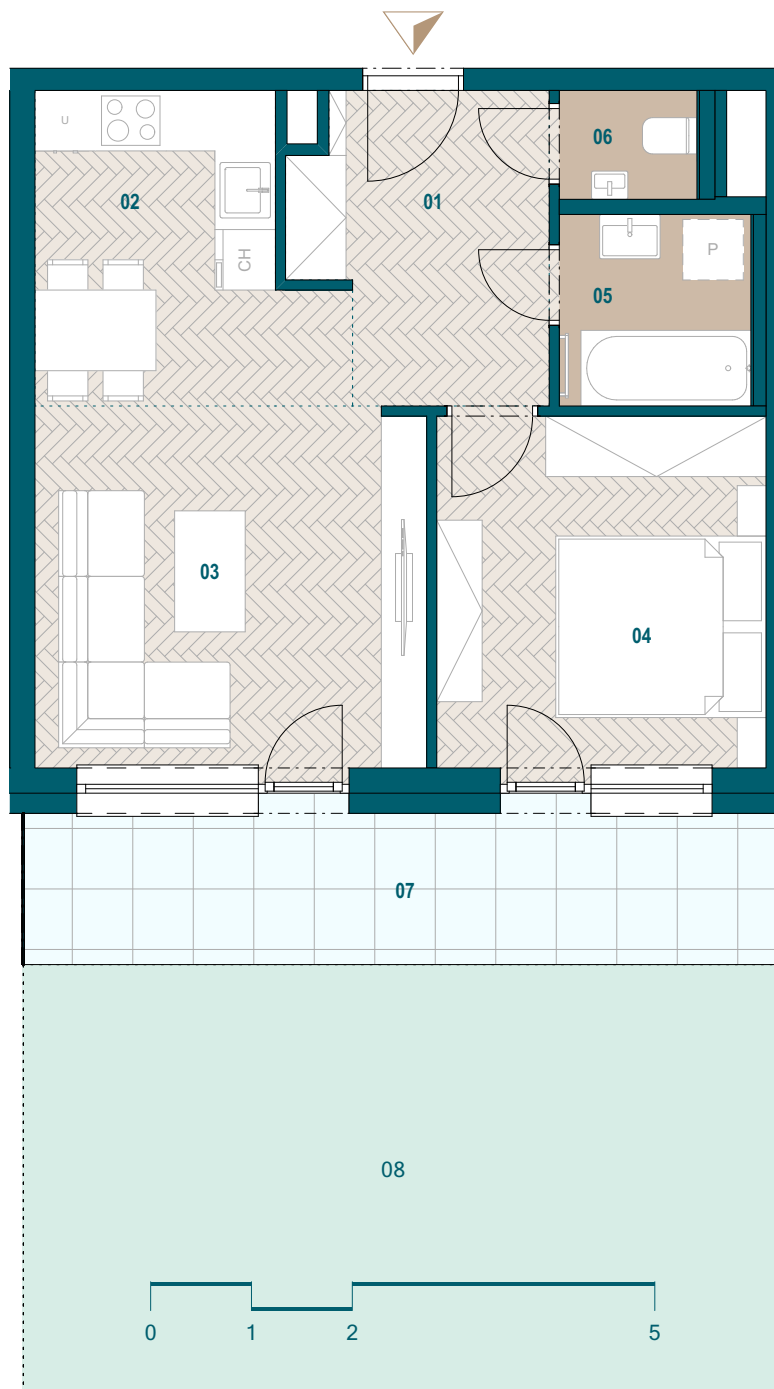

GALVANIA
REZIDENCIE

Byt C1.05

01 Chodba	7,08 m ²
02 Kuchyňa	8,34 m ²
03 Obývacia izba	13,90 m ²
04 Spáľňa	11,39 m ²
05 Kúpeľňa	3,61 m ²
06 WC	1,47 m ²

Podlahová plocha bytu	45,79 m ²
Predajná plocha bytu	48,05 m ²

07 Terasa	11,61 m ²
08 Predzáhradka	31,88 m ²

Predajná plocha exteriéru	43,49 m ²
---------------------------	----------------------

0904 123 000

www.galvania.sk

Budova C

1. nadzemné podlažie

2 izbový byt

Plochy jednotlivých miestností sú iba orientačné. Celková plocha bytu predstavuje podlahovú plochu bez balkónu/ loggie/ predzáhradky. Predajná plocha zahŕňa aj plochu pod vnútornými priečkami výlučne patriacimi bytu/apartmánu vrátane plochy okenných ústupkov a zariadenia bytu (nábytok, kuch. linka, spotrebiče, sanita, atď.), pričom jeho poloha je len orientačná a nie je súčasťou dodávky bytu. Rozsah dodania je špecifikovaný v štandardnom vybavení. Uvedené rozmery uvádzajú hrúbky stavebných konštrukcií pred ich omietaním, sú predbežné a nemusia sa zhodovať s realizačným projektom. Zmeny vyhradené.