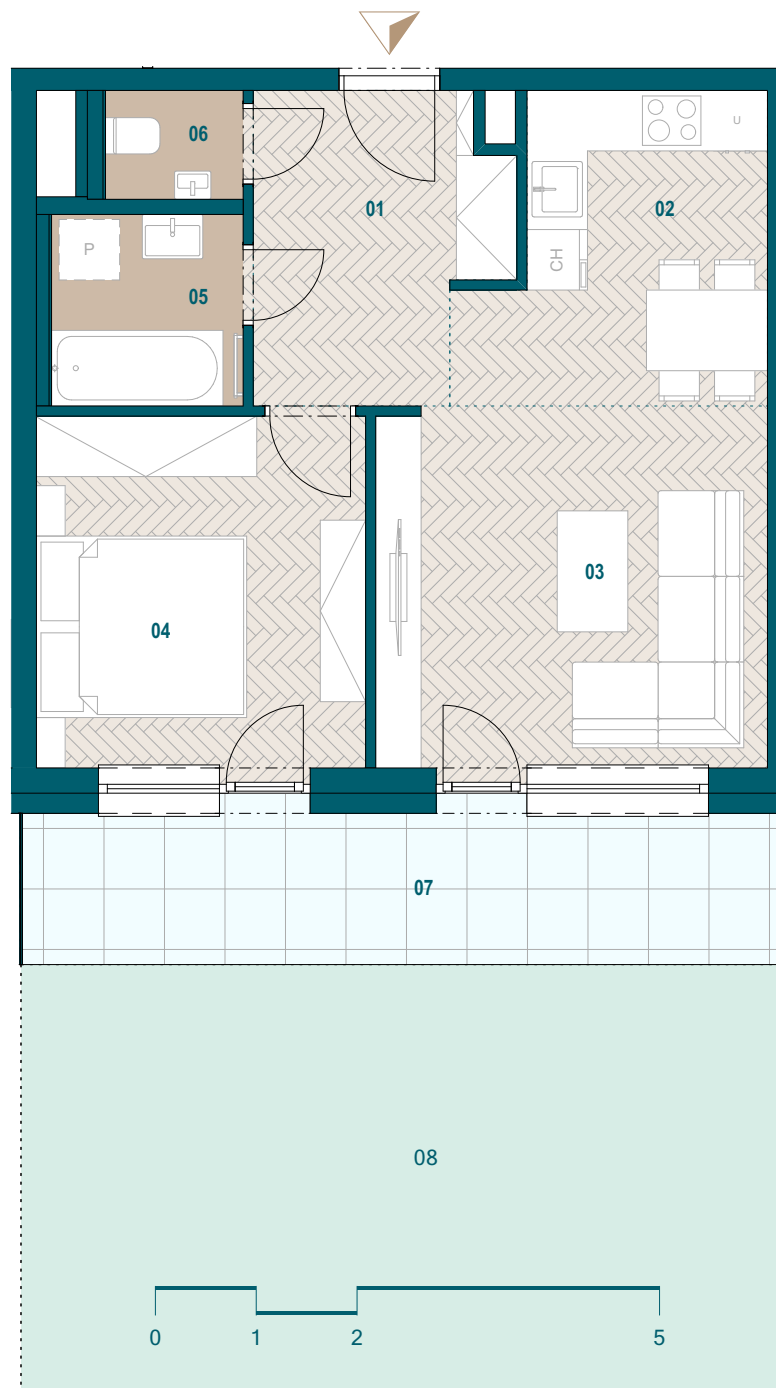

Byt C1.06

01 Chodba	7,08 m ²
02 Kuchyňa	8,34 m ²
03 Obývacia izba	13,90 m ²
04 Spáľňa	11,39 m ²
05 Kúpeľňa	3,61 m ²
06 WC	1,47 m ²
Podlahová plocha bytu	45,79 m ²
Predajná plocha bytu	48,05 m ²
07 Terasa	11,68 m ²
08 Predzáhradka	32,04 m ²
Predajná plocha exteriéru	43,72 m ²

0904 123 000

www.galvania.sk

Budova C

1. nadzemné podlažie

2 izbový byt

Plochy jednotlivých miestností sú iba orientačné. Celková plocha bytu predstavuje podlahovú plochu bez balkónu/ loggie/ predzáhradky. Predajná plocha zahŕňa aj plochu pod vnútornými priečkami výlučne patriacimi bytu/apartmánu vrátane plochy okenných ústupkov a zariadenia bytu (nábytok, kuch. linka, spotrebiče, sanita, atď.), pričom jeho poloha je len orientačná a nie je súčasťou dodávky bytu. Rozsah dodania je špecifikovaný v štandardnom vybavení. Uvedené rozmery uvádzajú hrúbky stavebných konštrukcií pred ich omietaním, sú predbežné a nemusia sa zhodovať s realizačným projektom. Zmeny vyhradené.