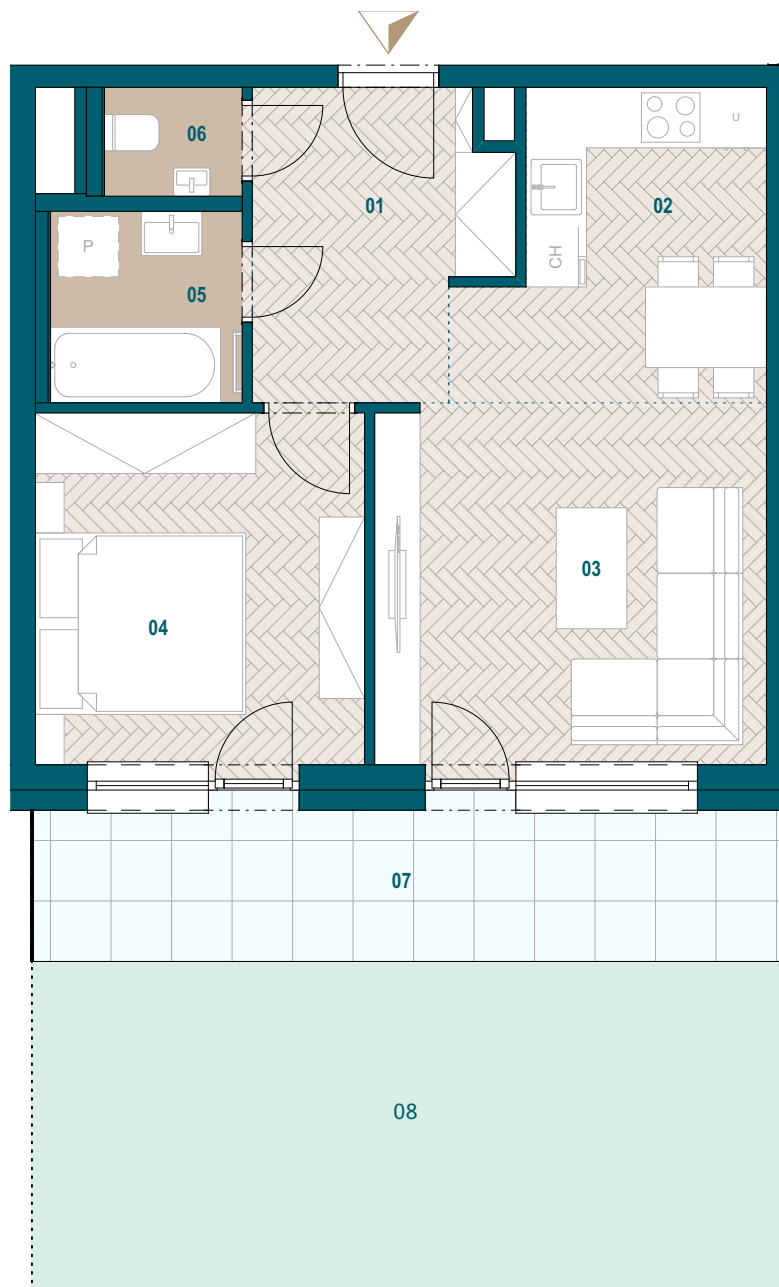

Byt C1.08

01 Chodba	7,11 m ²
02 Kuchyňa	8,34 m ²
03 Obývacia izba	13,90 m ²
04 Spáľňa	11,39 m ²
05 Kúpeľňa	3,61 m ²
06 WC	1,47 m ²
Podlahová plocha bytu	45,82 m ²
Predajná plocha bytu	48,05 m ²
07 Terasa	11,61 m ²
08 Predzáhradka	24,34 m ²
Predajná plocha exteriéru	35,95 m ²

0904 123 000

www.galvania.sk

Budova C

1. nadzemné podlažie

2 izbový byt

Plochy jednotlivých miestností sú iba orientačné. Celková plocha bytu predstavuje podlahovú plochu bez balkónu/ loggie/ predzáhradky. Predajná plocha zahŕňa aj plochu pod vnútornými priečkami výlučne patriacimi bytu/apartmánu vrátane plochy okenných ústupkov a zariadenia bytu (nábytok, kuch. linka, spotrebiče, sanita, atď.), pričom jeho poloha je len orientačná a nie je súčasťou dodávky bytu. Rozsah dodania je špecifikovaný v štandardnom vybavení. Uvedené rozmery uvádzajú hrúbky stavebných konštrukcií pred ich omietaním, sú predbežné a nemusia sa zhodovať s realizačným projektom. Zmeny vyhradené.