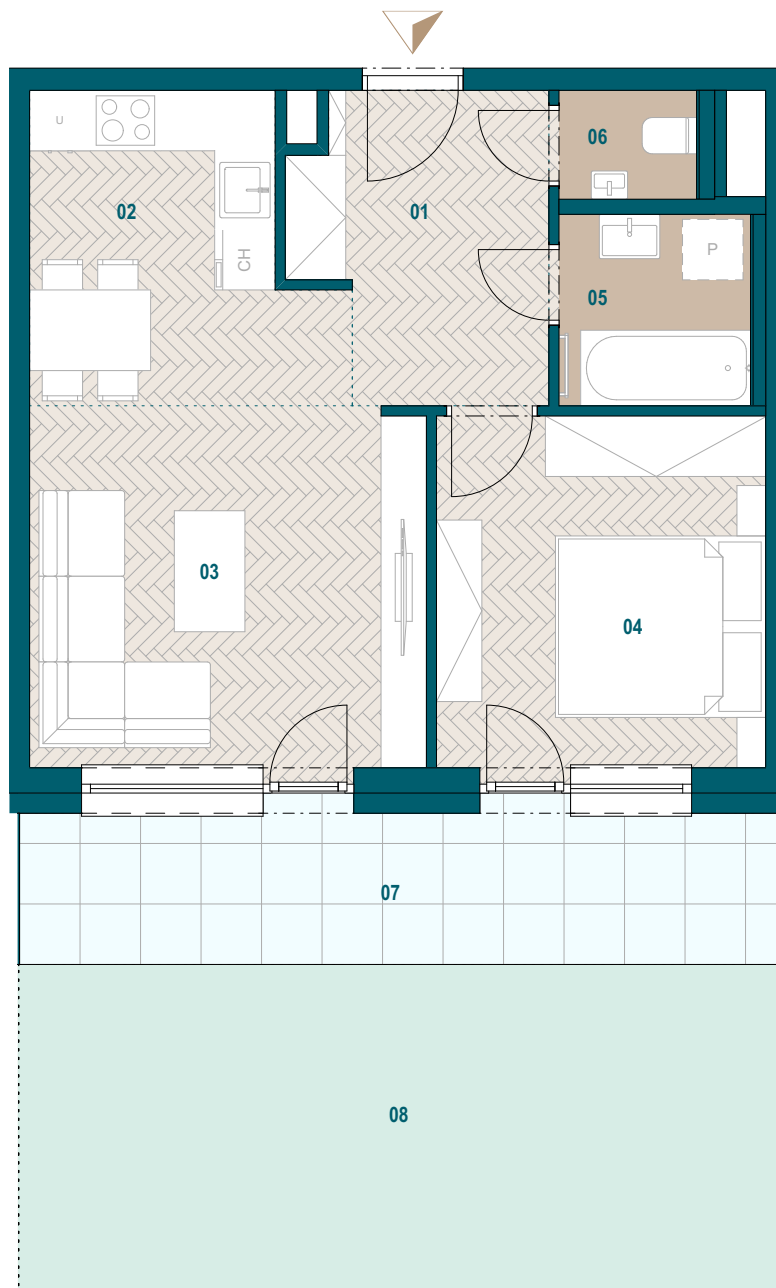

GALVANIA
REZIDENCIE

Byt C1.09

01 Chodba	7,08 m ²
02 Kuchyňa	8,50 m ²
03 Obývacia izba	14,09 m ²
04 Spáľňa	11,39 m ²
05 Kúpeľňa	3,61 m ²
06 WC	1,47 m ²
Podlahová plocha bytu	46,14 m ²
Predajná plocha bytu	48,39 m ²
07 Terasa	11,80 m ²
08 Predzáhradka	24,74 m ²
Predajná plocha exteriéru	36,54 m ²

0904 123 000

www.galvania.sk

Budova C

1. nadzemné podlažie

2 izbový byt

Plachy jednotlivých miestností sú iba orientačné. Celková plocha bytu predstavuje podlahovú plochu bez balkónu/ loggie/ predzáhradky. Predajná plocha zahŕňa aj plochu pod vnútornými priečkami výlučne patriacimi bytu/apartmánu vrátane plochy okenných ústupkov a zariadenia bytu (nábytok, kuch. linka, spotrebiče, sanita, atď.), pričom jeho poloha je len orientačná a nie je súčasťou dodávky bytu. Rozsah dodania je špecifikovaný v štandardnom vybavení. Uvedené rozmery uvádzajú hrúbky stavebných konštrukcií pred ich omietaním, sú predbežné a nemusia sa zhodovať s realizačným projektom. Zmeny vyhradené.