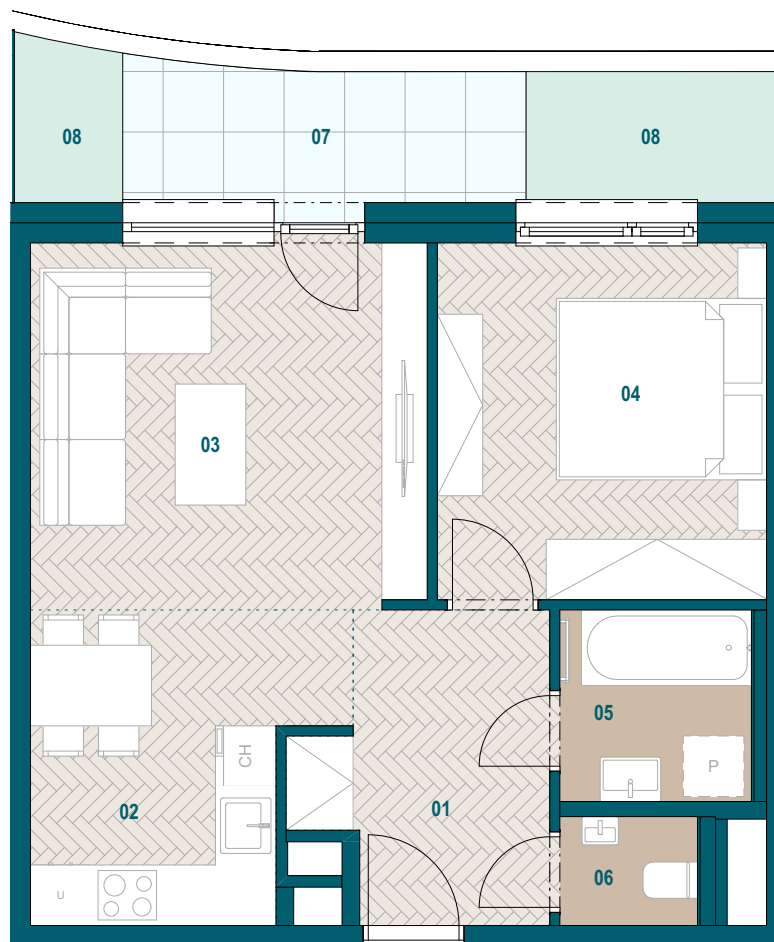

GALVANIA
REZIDENCIE

Byt C1.10

01 Chodba	6,66 m ²
02 Kuchyňa	8,50 m ²
03 Obývacia izba	14,28 m ²
04 Spáľňa	11,56 m ²
05 Kúpeľňa	3,61 m ²
06 WC	1,47 m ²
Podlahová plocha bytu	46,08 m ²
Predajná plocha bytu	48,12 m ²
07 Terasa	5,52 m ²
08 Predzáhradka	4,96 m ²
Predajná plocha exteriéru	10,48 m ²

0904 123 000

www.galvania.sk

Plochy jednotlivých miestností sú iba orientačné. Celková plocha bytu predstavuje podlahovú plochu bez balkónu/ loggie/ predzáhradky. Predajná plocha zahŕňa aj plochu pod vnútornými priečkami výlučne patriacimi bytu/apartmánu vrátane plochy okenných ústupkov a zariadenia bytu (nábytok, kuch. linka, spotrebiče, sanita, atď.), pričom jeho poloha je len orientačná a nie je súčasťou dodávky bytu. Rozsah dodania je špecifikovaný v štandardnom vybavení. Uvedené rozmery uvádzajú hrúbky stavebných konštrukcií pred ich omietaním, sú predbežné a nemusia sa zhodovať s realizačným projektom. Zmeny vyhradené.

Budova C

1. nadzemné podlažie

2 izbový byt

**TATRA
REAL**

Developer
projektu