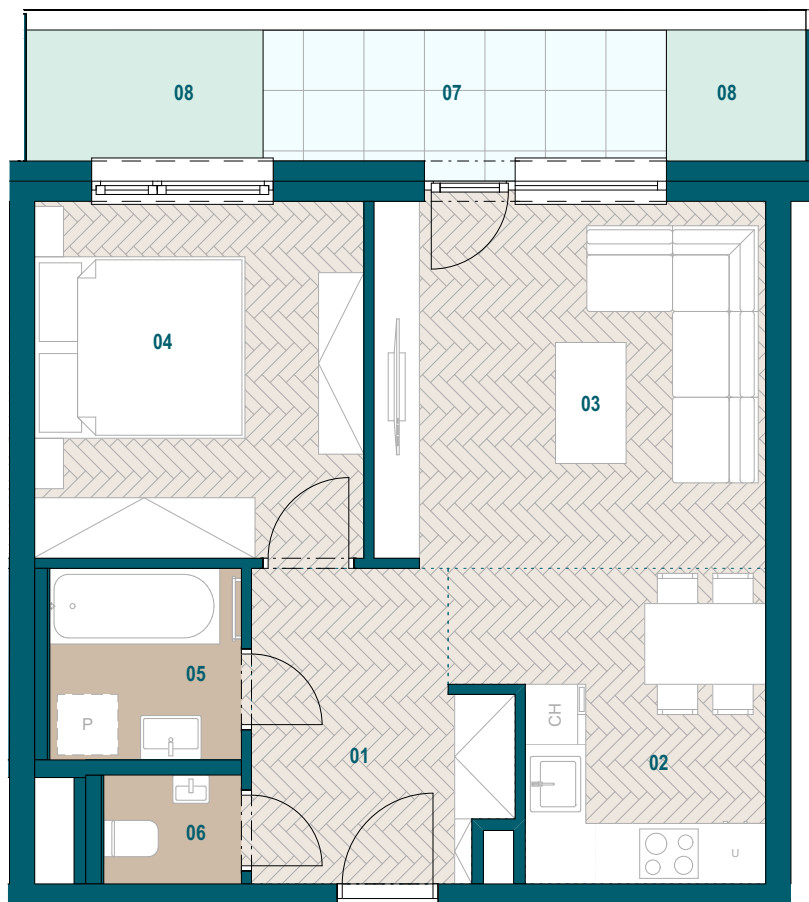

GALVANIA
REZIDENCIE

Byt C1.11

| | |
|------------------|----------------------|
| 01 Chodba | 7,11 m ² |
| 02 Kuchyňa | 8,36 m ² |
| 03 Obývacia izba | 14,10 m ² |
| 04 Spáľňa | 11,56 m ² |
| 05 Kúpeľňa | 3,61 m ² |
| 06 WC | 1,47 m ² |

| | |
|-----------------------|----------------------|
| Podlahová plocha bytu | 46,21 m ² |
| Predajná plocha bytu | 48,22 m ² |

| | |
|-----------------|---------------------|
| 07 Terasa | 5,38 m ² |
| 08 Predzáhradka | 4,85 m ² |

| | |
|---------------------------|----------------------|
| Predajná plocha exteriéru | 10,23 m ² |
|---------------------------|----------------------|

0904 123 000

www.galvania.sk

Plochy jednotlivých miestností sú iba orientačné. Celková plocha bytu predstavuje podlahovú plochu bez balkónu/ loggie/ predzáhradky. Predajná plocha zahŕňa aj plochu pod vnútornými priečkami výlučne patriacimi bytu/apartmánu vrátane plochy okenných ústupkov a zariadenia bytu (nábytok, kuch. linka, spotrebiče, sanita, atď.), pričom jeho poloha je len orientačná a nie je súčasťou dodávky bytu. Rozsah dodania je špecifikovaný v štandardnom vybavení. Uvedené rozmery uvádzajú hrúbky stavebných konštrukcií pred ich omietaním, sú predbežné a nemusia sa zhodovať s realizačným projektom. Zmeny vyhradené.

Budova C

1. nadzemné podlažie

2 izbový byt

**TATRA
REAL**

Developer
projektu