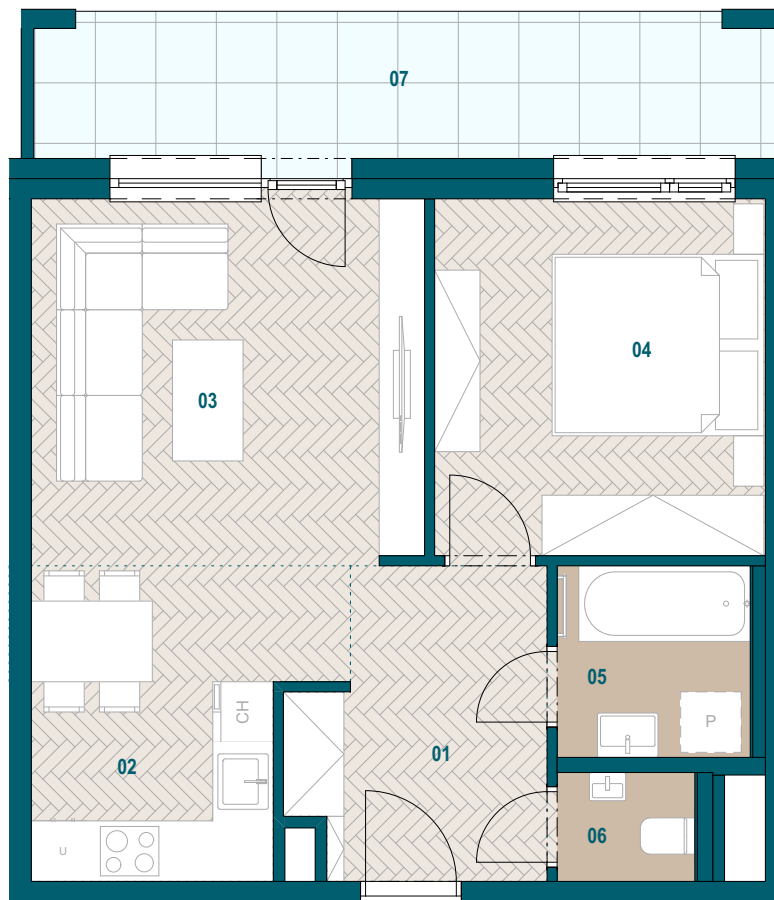

GALVANIA

REZIDENCIE

Byt C2.02

| | |
|------------------|----------------------|
| 01 Chodba | 7,08 m ² |
| 02 Kuchyňa | 8,39 m ² |
| 03 Obývacia izba | 14,15 m ² |
| 04 Spáľňa | 11,61 m ² |
| 05 Kúpeľňa | 3,64 m ² |
| 06 WC | 1,47 m ² |

Podlahová plocha bytu 46,34 m²

Predajná plocha bytu 48,40 m²

Predajná plocha loggie 10,74 m²

0904 123 000

www.galvania.sk

Plochy jednotlivých miestností sú iba orientačné. Celková plocha bytu predstavuje podlahovú plochu bez balkónu/ loggie/ predzáhradky. Predajná plocha zahŕňa aj plochu pod vnútornými priečkami výlučne patriacimi bytu/apartmánu vrátane plochy okenných ústupkov a zariadenia bytu (nábytok, kuch. linka, spotrebiče, sanita, atď.), pričom jeho poloha je len orientačná a nie je súčasťou dodávky bytu. Rozsah dodania je špecifikovaný v štandardnom vybavení. Uvedené rozmery uvádzajú hrúbky stavebných konštrukcií pred ich omietaním, sú predbežné a nemusia sa zhodovať s realizačným projektom. Zmeny vyhradené.

Budova C

2. nadzemné podlažie

2 izbový byt

**TATRA
REAL**

Developer
projektu