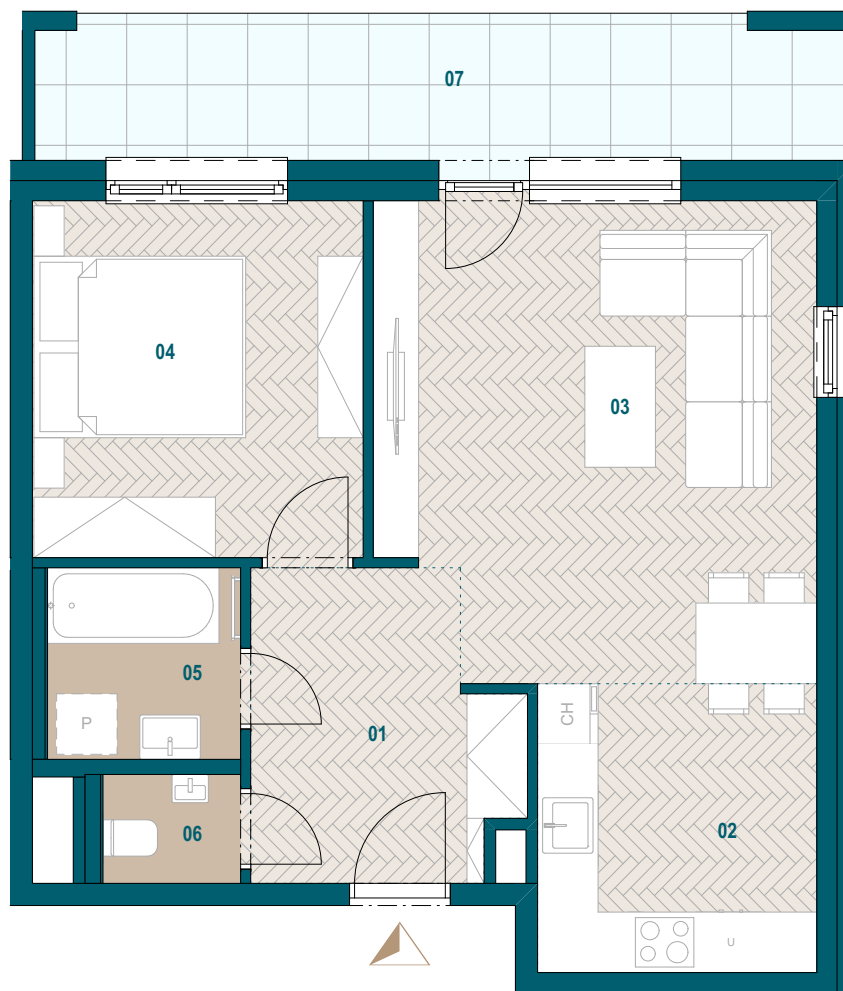

GALVANIA
REZIDENCIE

Byt C2.03

01 Chodba	7,48 m ²
02 Kuchyňa	7,94 m ²
03 Obývacia izba	20,04 m ²
04 Spáľňa	11,61 m ²
05 Kúpeľňa	3,64 m ²
06 WC	1,47 m ²

Podlahová plocha bytu 52,18 m²
Predajná plocha bytu 54,24 m²

Predajná plocha loggie 11,72 m²

Plochy jednotlivých miestností sú iba orientačné. Celková plocha bytu predstavuje podlahovú plochu bez balkónu/ loggie/ predzáhradky. Predajná plocha zahŕňa aj plochu pod vnútornými priečkami výlučne patriacimi bytu/apartmánu vrátane plochy okenných ústupkov a zariadenia bytu (nábytok, kuch. linka, spotrebiče, sanita, atď.), pričom jeho poloha je len orientačná a nie je súčasťou dodávky bytu. Rozsah dodania je špecifikovaný v štandardnom vybavení. Uvedené rozmery uvádzajú hrúbky stavebných konštrukcií pred ich omietaním, sú predbežné a nemusia sa zhodovať s realizačným projektom. Zmeny vyhradené.