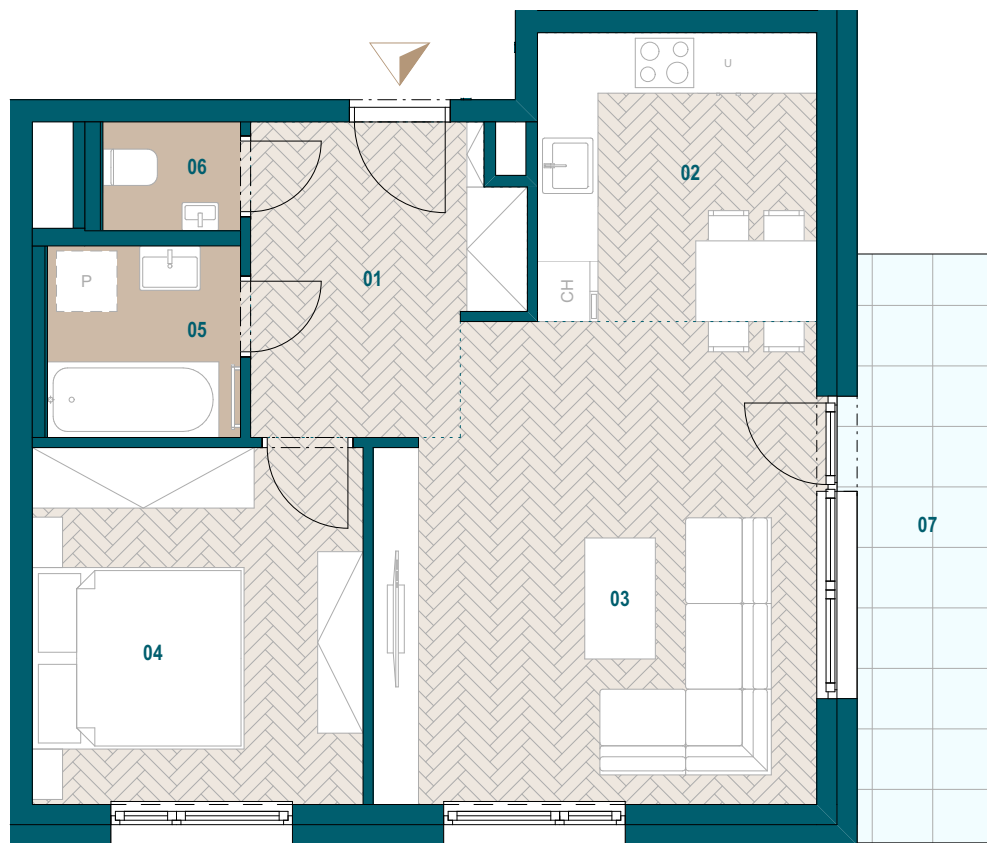

GALVANIA

REZIDENCIE

Byt C2.04

01 Chodba	7,48 m ²
02 Kuchyňa	7,94 m ²
03 Obývacia izba	20,04 m ²
04 Spáľňa	11,61 m ²
05 Kúpeľňa	3,64 m ²
06 WC	1,46 m ²

Podlahová plocha bytu 52,17 m²

Predajná plocha bytu 54,25 m²

Predajná plocha balkónu 8,72 m²

Budova C

2. nadzemné podlažie

2 izbový byt

0904 123 000

www.galvania.sk

Plochy jednotlivých miestností sú iba orientačné. Celková plocha bytu predstavuje podlahovú plochu bez balkónu/ loggie/ predzáhradky. Predajná plocha zahŕňa aj plochu pod vnútornými priečkami výlučne patriacimi bytu/apartmánu vrátane plochy okenných ústupkov a zariadenia bytu (nábytok, kuch. linka, spotrebiče, sanita, atď.), pričom jeho poloha je len orientačná a nie je súčasťou dodávky bytu. Rozsah dodania je špecifikovaný v štandardnom vybavení. Uvedené rozmery uvádzajú hrúbky stavebných konštrukcií pred ich omietaním, sú predbežné a nemusia sa zhodovať s realizačným projektom. Zmeny vyhradené.