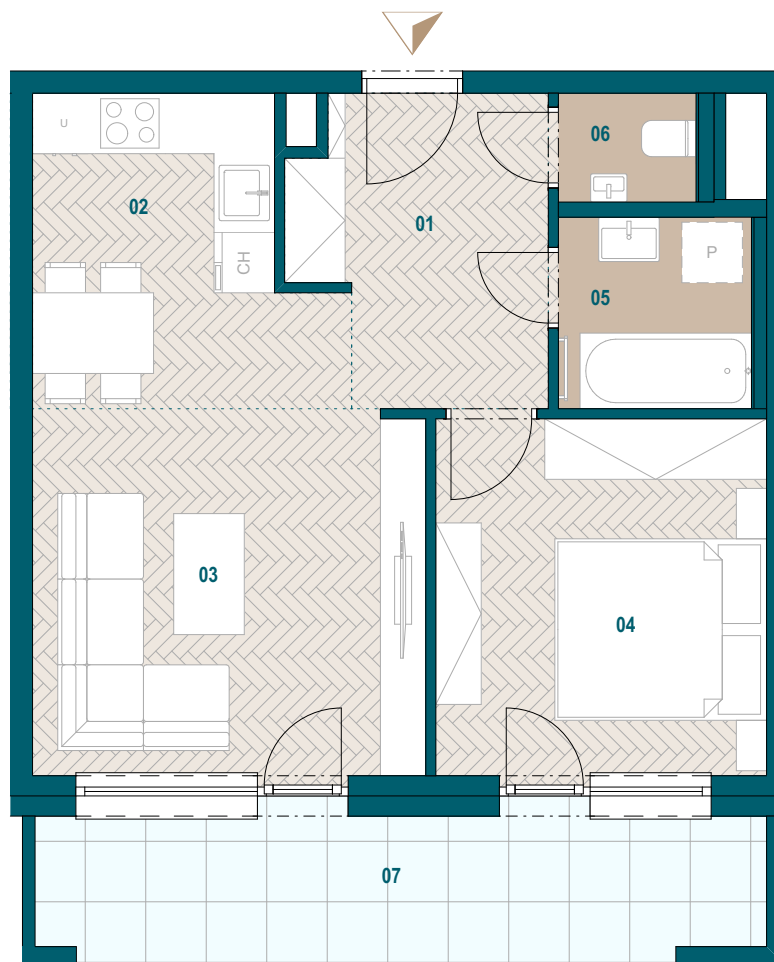

GALVANIA
REZIDENCIE

Byt C2.05

01 Chodba	7,08 m ²
02 Kuchyňa	8,39 m ²
03 Obývacia izba	14,15 m ²
04 Spáľňa	11,61 m ²
05 Kúpeľňa	3,64 m ²
06 WC	1,47 m ²
Podlahová plocha bytu	46,34 m ²
Predajná plocha bytu	48,51 m ²
Predajná plocha loggie	10,64 m ²

0904 123 000

www.galvania.sk

Plochy jednotlivých miestností sú iba orientačné. Celková plocha bytu predstavuje podlahovú plochu bez balkónu/ loggie/ predzáhradky. Predajná plocha zahŕňa aj plochu pod vnútornými priečkami výlučne patriacimi bytu/apartmánu vrátane plochy okenných ústupkov a zariadenia bytu (nábytok, kuch. linka, spotrebiče, sanita, atď.), pričom jeho poloha je len orientačná a nie je súčasťou dodávky bytu. Rozsah dodania je špecifikovaný v štandardnom vybavení. Uvedené rozmery uvádzajú hrúbky stavebných konštrukcií pred ich omietaním, sú predbežné a nemusia sa zhodovať s realizačným projektom. Zmeny vyhradené.

Budova C

2. nadzemné podlažie

2 izbový byt

**TATRA
REAL**

Developer
projektu