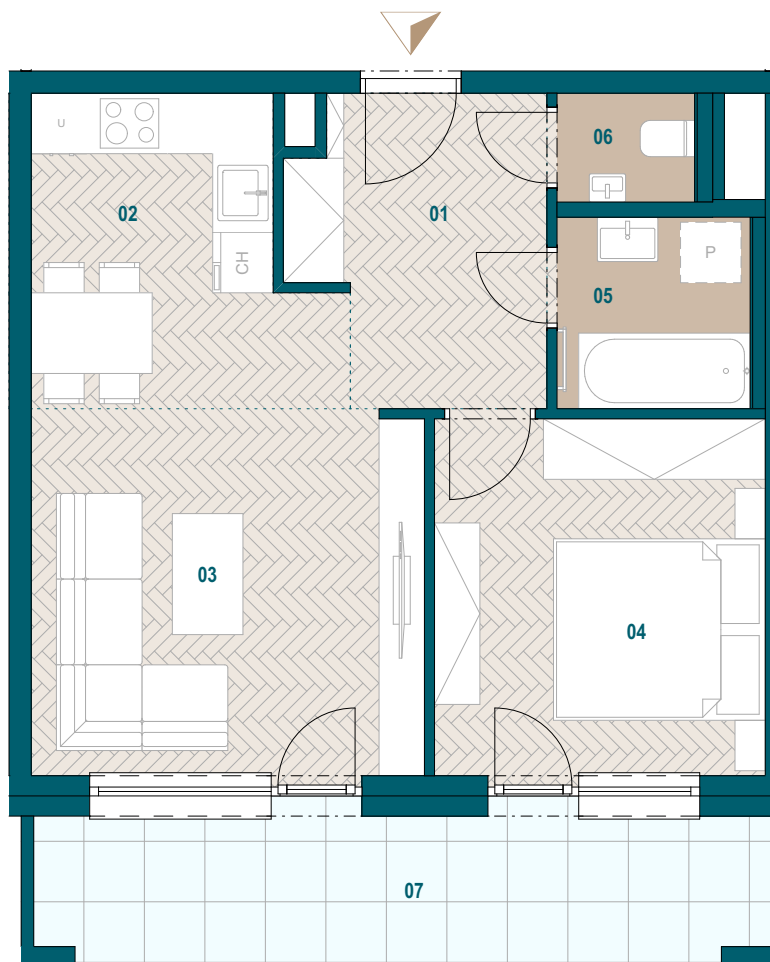

GALVANIA
REZIDENCIE

Byt C2.07

01 Chodba	7,08 m ²
02 Kuchyňa	8,39 m ²
03 Obývacia izba	14,15 m ²
04 Spáľňa	11,61 m ²
05 Kúpeľňa	3,64 m ²
06 WC	1,47 m ²

Podlahová plocha bytu	46,34 m ²
Predajná plocha bytu	48,51 m ²

Predajná plocha loggie	10,87 m ²
------------------------	----------------------

0904 123 000

www.galvania.sk

Plochy jednotlivých miestností sú iba orientačné. Celková plocha bytu predstavuje podlahovú plochu bez balkónu/ loggie/ predzáhradky. Predajná plocha zahŕňa aj plochu pod vnútornými pričkami výlučne patriacimi bytu/apartmánu vrátane plochy okenných ústupkov a zariadenia bytu (nábytok, kuch. linka, spotrebiče, sanita, atď.), pričom jeho poloha je len orientačná a nie je súčasťou dodávky bytu. Rozsah dodania je špecifikovaný v štandardnom vybavení. Uvedené rozmery uvádzajú hrúbky stavebných konštrukcií pred ich omietaním, sú predbežné a nemusia sa zhodovať s realizačným projektom. Zmeny vyhradené.

Budova C

2. nadzemné podlažie

2 izbový byt

**TATRA
REAL**

Developer
projektu