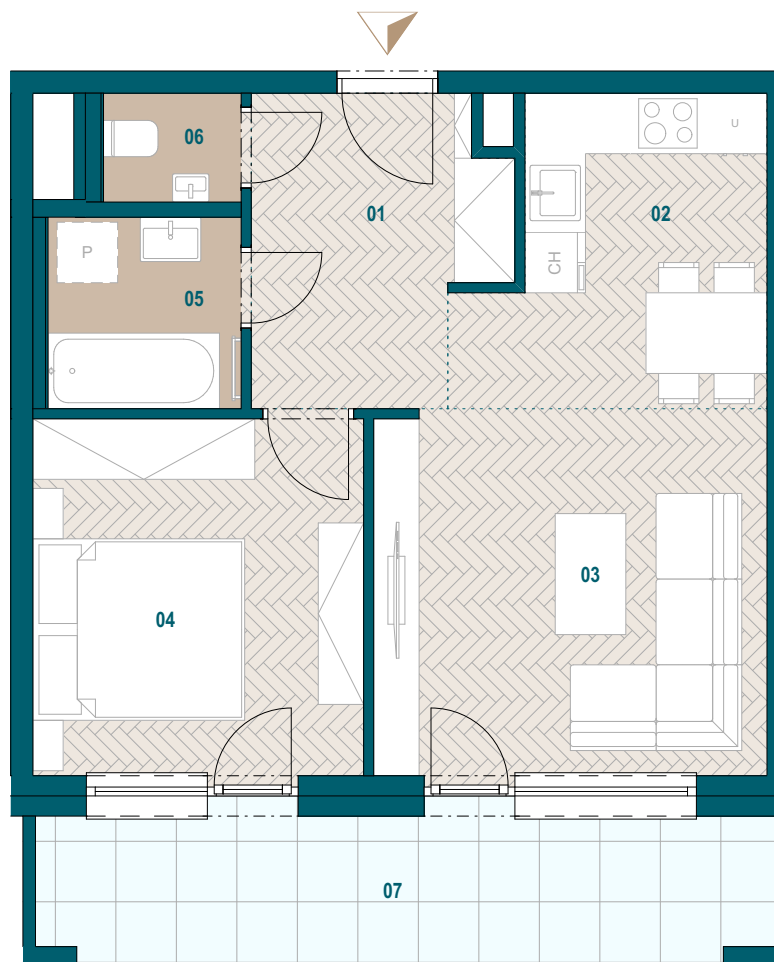

GALVANIA
REZIDENCIE

Byt C2.08

01 Chodba	7,08 m ²
02 Kuchyňa	8,39 m ²
03 Obývacia izba	14,15 m ²
04 Spáľňa	11,61 m ²
05 Kúpeľňa	3,64 m ²
06 WC	1,47 m ²

Podlahová plocha bytu	46,34 m ²
Predajná plocha bytu	48,51 m ²

Predajná plocha loggie	10,87 m ²
------------------------	----------------------

0904 123 000

www.galvania.sk

Plochy jednotlivých miestností sú iba orientačné. Celková plocha bytu predstavuje podlahovú plochu bez balkónu/ loggie/ predzáhradky. Predajná plocha zahŕňa aj plochu pod vnútornými priečkami výlučne patriacimi bytu/apartmánu vrátane plochy okenných ústupkov a zariadenia bytu (nábytok, kuch. linka, spotrebiče, sanita, atď.), pričom jeho poloha je len orientačná a nie je súčasťou dodávky bytu. Rozsah dodania je špecifikovaný v štandardnom vybavení. Uvedené rozmery uvádzajú hrúbky stavebných konštrukcií pred ich omietaním, sú predbežné a nemusia sa zhodovať s realizačným projektom. Zmeny vyhradené.

Budova C

2. nadzemné podlažie

2 izbový byt

**TATRA
REAL**

Developer
projektu