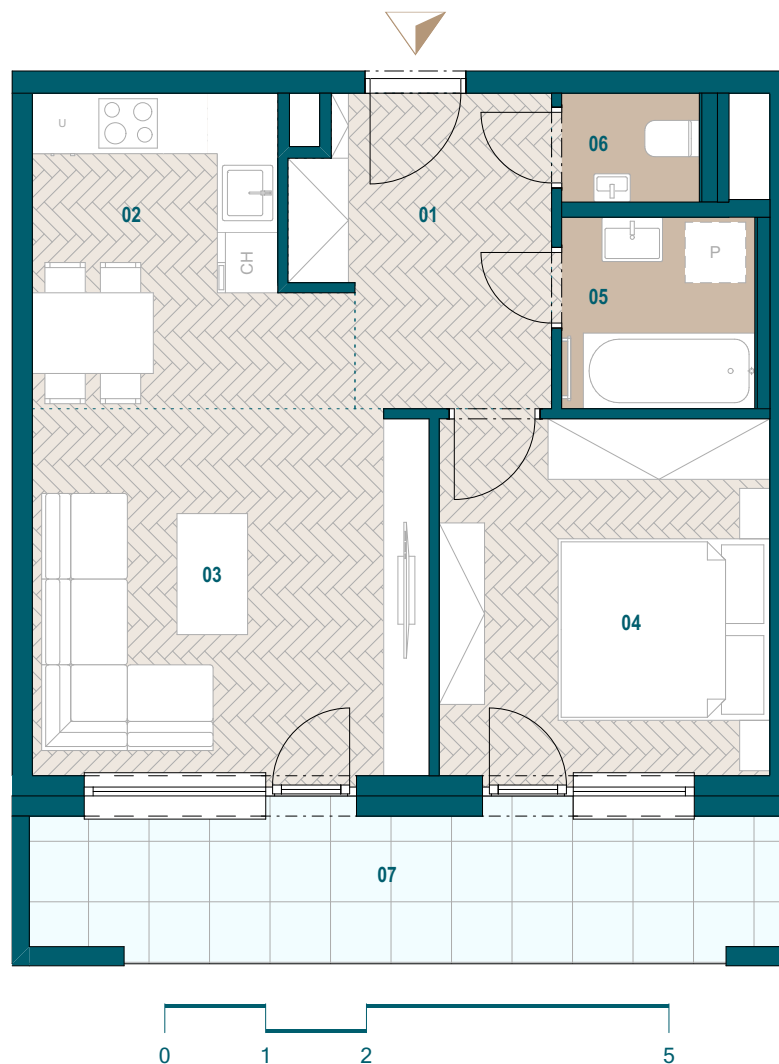

GALVANIA
REZIDENCIE

Byt C2.09

01 Chodba	7,08 m ²
02 Kuchyňa	8,50 m ²
03 Obývacia izba	14,28 m ²
04 Spáľňa	11,61 m ²
05 Kúpeľňa	3,64 m ²
06 WC	1,47 m ²

Podlahová plocha bytu	46,58 m ²
Predajná plocha bytu	48,74 m ²

Predajná plocha loggie	11,01 m ²
------------------------	----------------------

0904 123 000

www.galvania.sk

Plochy jednotlivých miestností sú iba orientačné. Celková plocha bytu predstavuje podlahovú plochu bez balkónu/ loggie/ predzáhradky. Predajná plocha zahŕňa aj plochu pod vnútornými pričkami výlučne patriacimi bytu/apartmánu vrátane plochy okenných ústupkov a zariadenia bytu (nábytok, kuch. linka, spotrebiče, sanita, atď.), pričom jeho poloha je len orientačná a nie je súčasťou dodávky bytu. Rozsah dodania je špecifikovaný v štandardnom vybavení. Uvedené rozmery uvádzajú hrúbky stavebných konštrukcií pred ich omietaním, sú predbežné a nemusia sa zhodovať s realizačným projektom. Zmeny vyhradené.

Budova C

2. nadzemné podlažie

2 izbový byt

**TATRA
REAL**

Developer
projektu