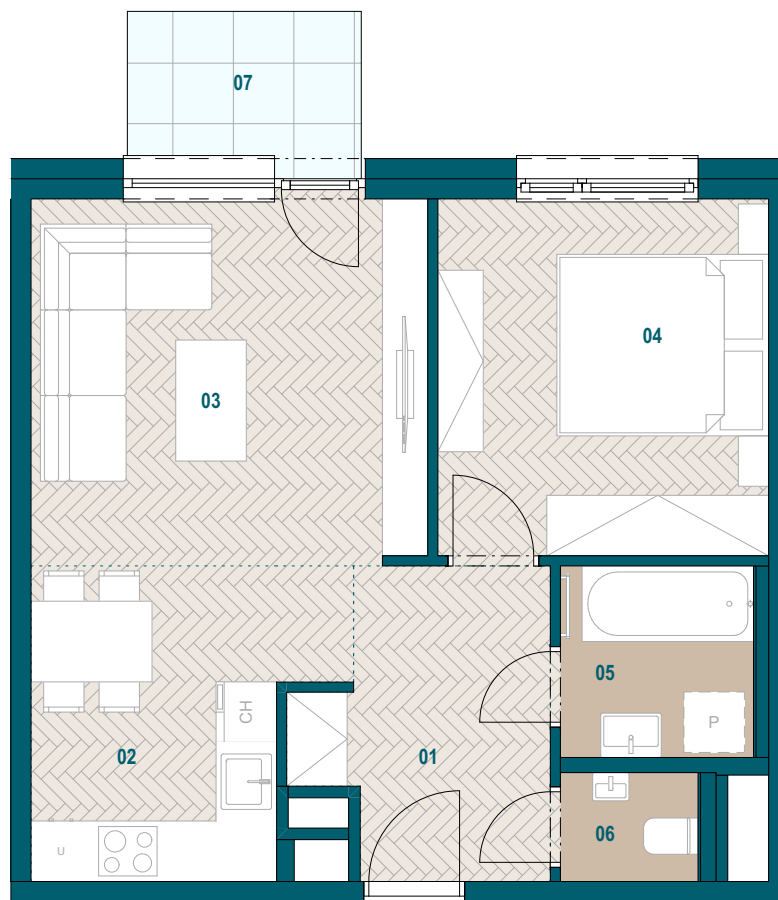

GALVANIA

REZIDENCIE

Byt C2.10

01 Chodba	6,66 m ²
02 Kuchyňa	8,50 m ²
03 Obývacia izba	14,28 m ²
04 Spáľňa	11,61 m ²
05 Kúpeľňa	3,64 m ²
06 WC	1,47 m ²

Podlahová plocha bytu 46,16 m²

Predajná plocha bytu 48,20 m²

Predajná plocha balkónu 3,52 m²

0904 123 000

www.galvania.sk

Plochy jednotlivých miestností sú iba orientačné. Celková plocha bytu predstavuje podlahovú plochu bez balkónu/ loggie/ predzáhradky. Predajná plocha zahŕňa aj plochu pod vnútornými priečkami výlučne patriacimi bytu/apartmánu vrátane plochy okenných ústupkov a zariadenia bytu (nábytok, kuch. linka, spotrebiče, sanita, atď.), pričom jeho poloha je len orientačná a nie je súčasťou dodávky bytu. Rozsah dodania je špecifikovaný v štandardnom vybavení. Uvedené rozmery uvádzajú hrúbky stavebných konštrukcií pred ich omietaním, sú predbežné a nemusia sa zhodovať s realizačným projektom. Zmeny vyhradené.

Budova C

2. nadzemné podlažie

2 izbový byt

**TATRA
REAL**

Developer
projektu