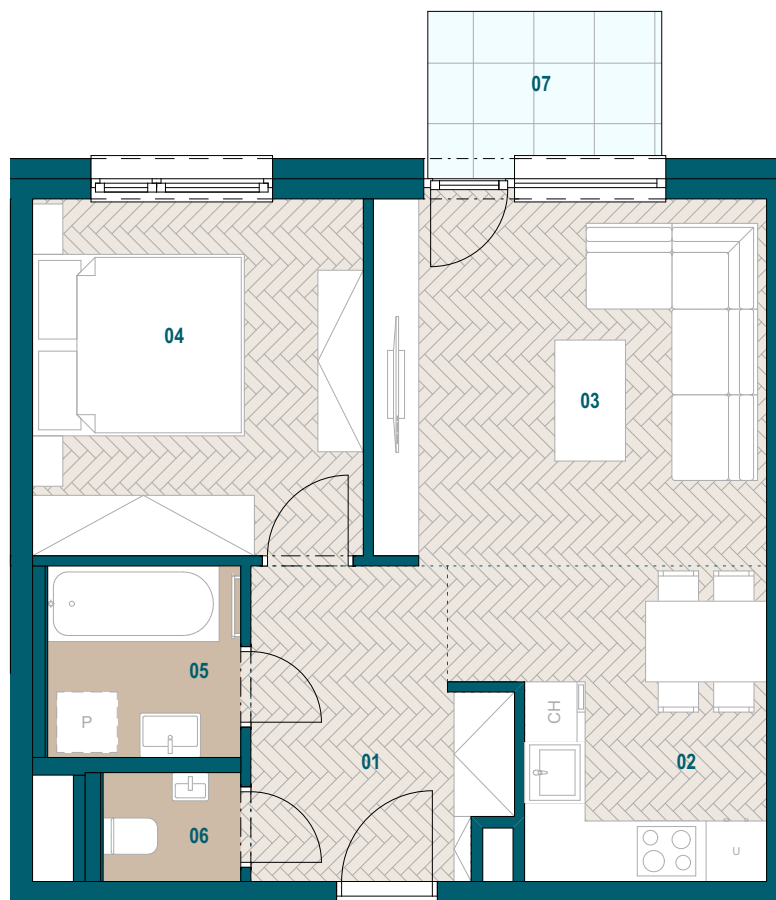

GALVANIA
REZIDENCIE

Byt C2.11

01 Chodba	7,11 m ²
02 Kuchyňa	8,39 m ²
03 Obývacia izba	14,15 m ²
04 Spáľňa	11,61 m ²
05 Kúpeľňa	3,64 m ²
06 WC	1,47 m ²

Podlahová plocha bytu 46,37 m²
Predajná plocha bytu 48,40 m²

Predajná plocha balkónu 3,52 m²

0904 123 000

www.galvania.sk

Plachy jednotlivých miestností sú iba orientačné. Celková plocha bytu predstavuje podlahovú plochu bez balkónu/ loggie/ predzáhradky. Predajná plocha zahŕňa aj plochu pod vnútornými priečkami výlučne patriacimi bytu/apartmánu vrátane plochy okenných ústupkov a zariadenia bytu (nábytok, kuch. linka, spotrebiče, sanita, atď.), pričom jeho poloha je len orientačná a nie je súčasťou dodávky bytu. Rozsah dodania je špecifikovaný v štandardnom vybavení. Uvedené rozmery uvádzajú hrúbky stavebných konštrukcií pred ich omietaním, sú predbežné a nemusia sa zhodovať s realizačným projektom. Zmeny vyhradené.

Budova C

2. nadzemné podlažie

2 izbový byt

**TATRA
REAL**

Developer
projektu