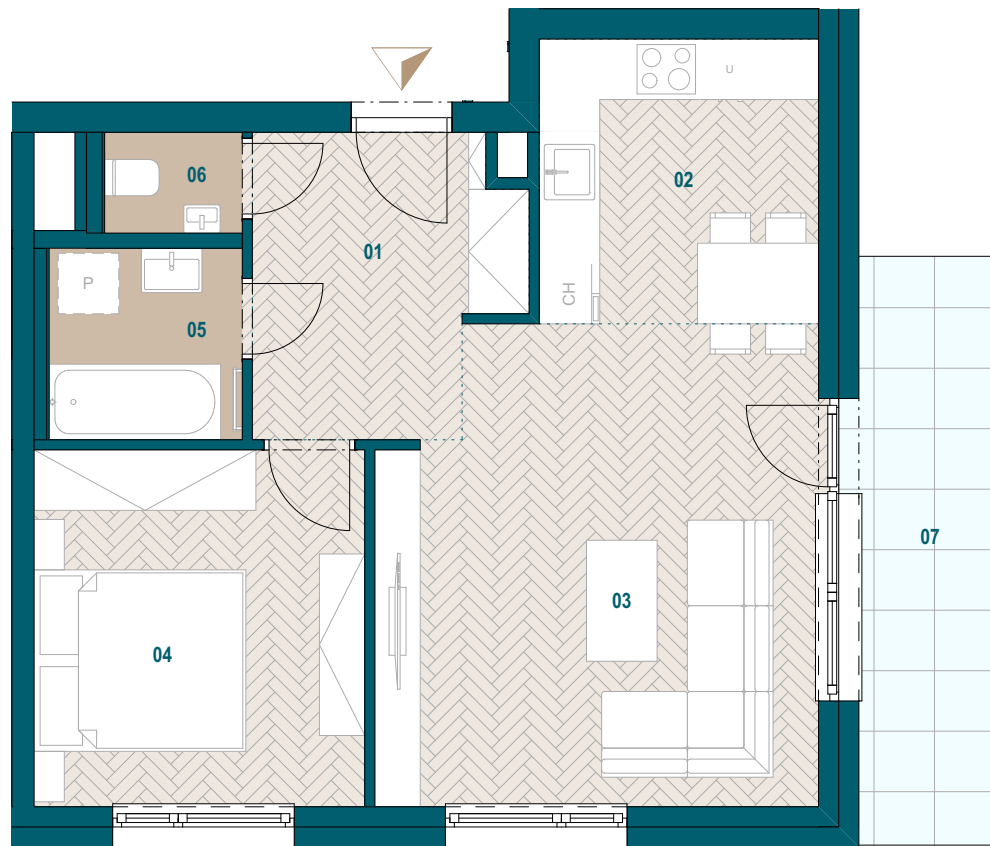

GALVANIA

REZIDENCIE

Byt C3.04

01 Chodba	7,30 m ²
02 Kuchyňa	7,83 m ²
03 Obývacia izba	20,04 m ²
04 Spáľňa	11,61 m ²
05 Kúpeľňa	3,64 m ²
06 WC	1,36 m ²

Podlahová plocha bytu	51,78 m ²
Predajná plocha bytu	53,82 m ²

Predajná plocha balkónu	8,72 m ²
-------------------------	---------------------

Plochy jednotlivých miestností sú iba orientačné. Celková plocha bytu predstavuje podlahovú plochu bez balkónu/ loggie/ predzáhradky. Predajná plocha zahŕňa aj plochu pod vnútornými priečkami výlučne patriacimi bytu/apartmánu vrátane plochy okenných ústupkov a zariadenia bytu (nábytok, kuch. linka, spotrebiče, sanita, atď.), pričom jeho poloha je len orientačná a nie je súčasťou dodávky bytu. Rozsah dodania je špecifikovaný v štandardnom vybavení. Uvedené rozmery uvádzajú hrúbky stavebných konštrukcií pred ich omietaním, sú predbežné a nemusia sa zhodovať s realizačným projektom. Zmeny vyhradené.