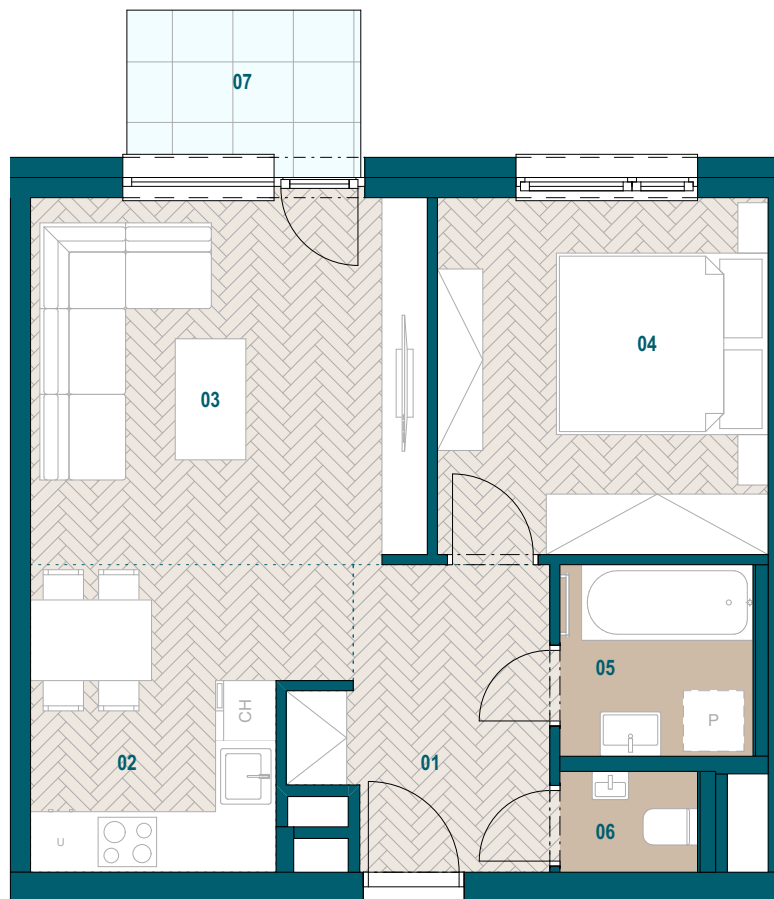

GALVANIA
REZIDENCIE

Byt C3.10

01 Chodba	6,51 m ²
02 Kuchyňa	8,31 m ²
03 Obývacia izba	14,28 m ²
04 Spáľňa	11,61 m ²
05 Kúpeľňa	3,64 m ²
06 WC	1,47 m ²

Podlahová plocha bytu	45,82 m ²
Predajná plocha bytu	47,72 m ²

Predajná plocha balkónu	3,52 m ²
-------------------------	---------------------

0904 123 000

www.galvania.sk

Budova C

3. nadzemné podlažie

2 izbový byt

**TATRA
REAL**

Developer
projektu

Plochy jednotlivých miestností sú iba orientačné. Celková plocha bytu predstavuje podlahovú plochu bez balkónu/ loggie/ predzáhradky. Predajná plocha zahŕňa aj plochu pod vnútornými priečkami výlučne patriacimi bytu/apartmánu vrátane plochy okenných ústupkov a zariadenia bytu (nábytok, kuch. linka, spotrebiče, sanita, atď.), pričom jeho poloha je len orientačná a nie je súčasťou dodávky bytu. Rozsah dodania je špecifikovaný v štandardnom vybavení. Uvedené rozmery uvádzajú hrúbky stavebných konštrukcií pred ich omietaním, sú predbežné a nemusia sa zhodovať s realizačným projektom. Zmeny vyhradené.