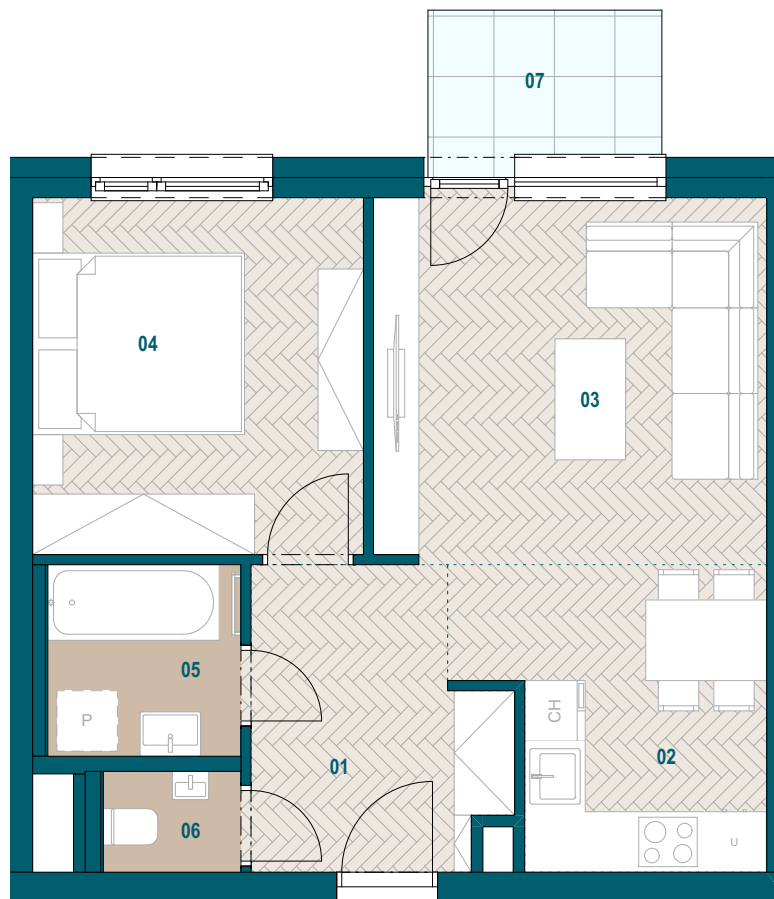

GALVANIA
REZIDENCIE

Byt C3.11

01 Chodba	6,90 m ²
02 Kuchyňa	8,20 m ²
03 Obývacia izba	14,15 m ²
04 Spáľňa	11,61 m ²
05 Kúpeľňa	3,64 m ²
06 WC	1,36 m ²

Podlahová plocha bytu 45,86 m²
Predajná plocha bytu 47,91 m²

Predajná plocha balkónu 3,52 m²

0904 123 000

www.galvania.sk

Budova C

3. nadzemné podlažie

2 izbový byt

**TATRA
REAL**

Developer
projektu

Plochy jednotlivých miestností sú iba orientačné. Celková plocha bytu predstavuje podlahovú plochu bez balkónu/ loggie/ predzáhradky. Predajná plocha zahŕňa aj plochu pod vnútornými priečkami výlučne patriacimi bytu/apartmánu vrátane plochy okenných ústupkov a zariadenia bytu (nábytok, kuch. linka, spotrebiče, sanita, atď.), pričom jeho poloha je len orientačná a nie je súčasťou dodávky bytu. Rozsah dodania je špecifikovaný v štandardnom vybavení. Uvedené rozmery uvádzajú hrúbky stavebných konštrukcií pred ich omietaním, sú predbežné a nemusia sa zhodovať s realizačným projektom. Zmeny vyhradené.