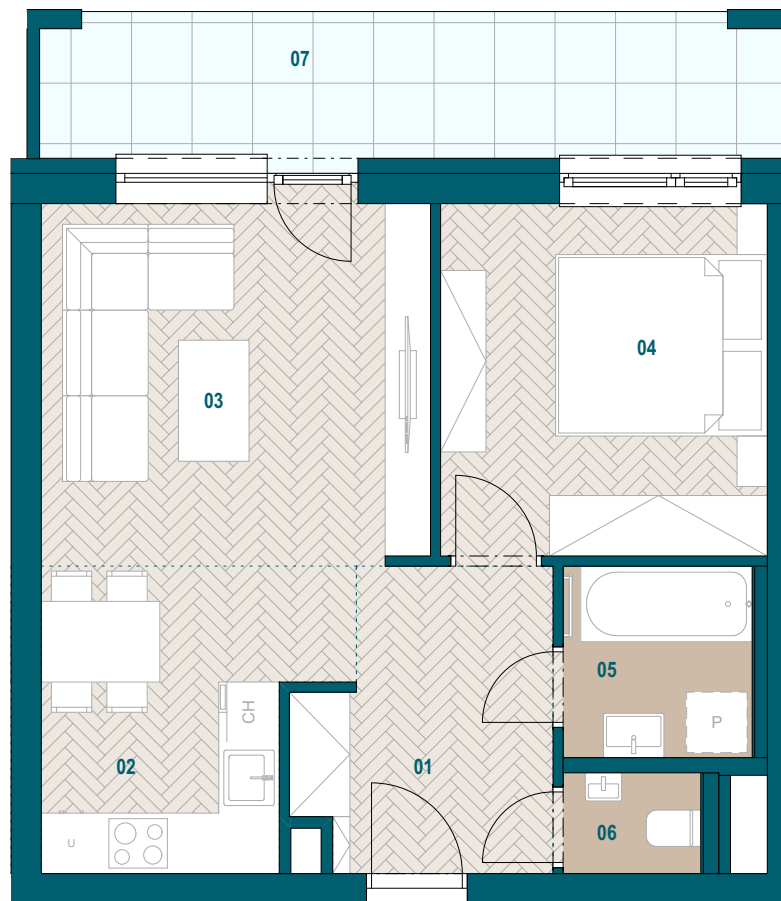

## Byt C4.02

01 Chodba	6,90 m <sup>2</sup>
02 Kuchyňa	8,08 m <sup>2</sup>
03 Obývacia izba	13,81 m <sup>2</sup>
04 Spáľňa	11,31 m <sup>2</sup>
05 Kúpeľňa	3,56 m <sup>2</sup>
06 WC	1,36 m <sup>2</sup>

Podlahová plocha bytu	45,02 m <sup>2</sup>
Predajná plocha bytu	47,18 m <sup>2</sup>

Predajná plocha loggie	10,74 m <sup>2</sup>
------------------------	----------------------

0904 123 000

[www.galvania.sk](http://www.galvania.sk)

Budova C

4. nadzemné podlažie

2 izbový byt

**TATRA  
REAL**

Developer  
projektu

Plochy jednotlivých miestností sú iba orientačné. Celková plocha bytu predstavuje podlahovú plochu bez balkónu/ loggie/ predzáhradky. Predajná plocha zahŕňa aj plochu pod vnútornými priečkami výlučne patriacimi bytu/apartmánu vrátane plochy okenných ústupkov a zariadenia bytu (nábytok, kuch. linka, spotrebiče, sanita, atď.), pričom jeho poloha je len orientačná a nie je súčasťou dodávky bytu. Rozsah dodania je špecifikovaný v štandardnom vybavení. Uvedené rozmery uvádzajú hrúbky stavebných konštrukcií pred ich omietaním, sú predbežné a nemusia sa zhodovať s realizačným projektom. Zmeny vyhradené.