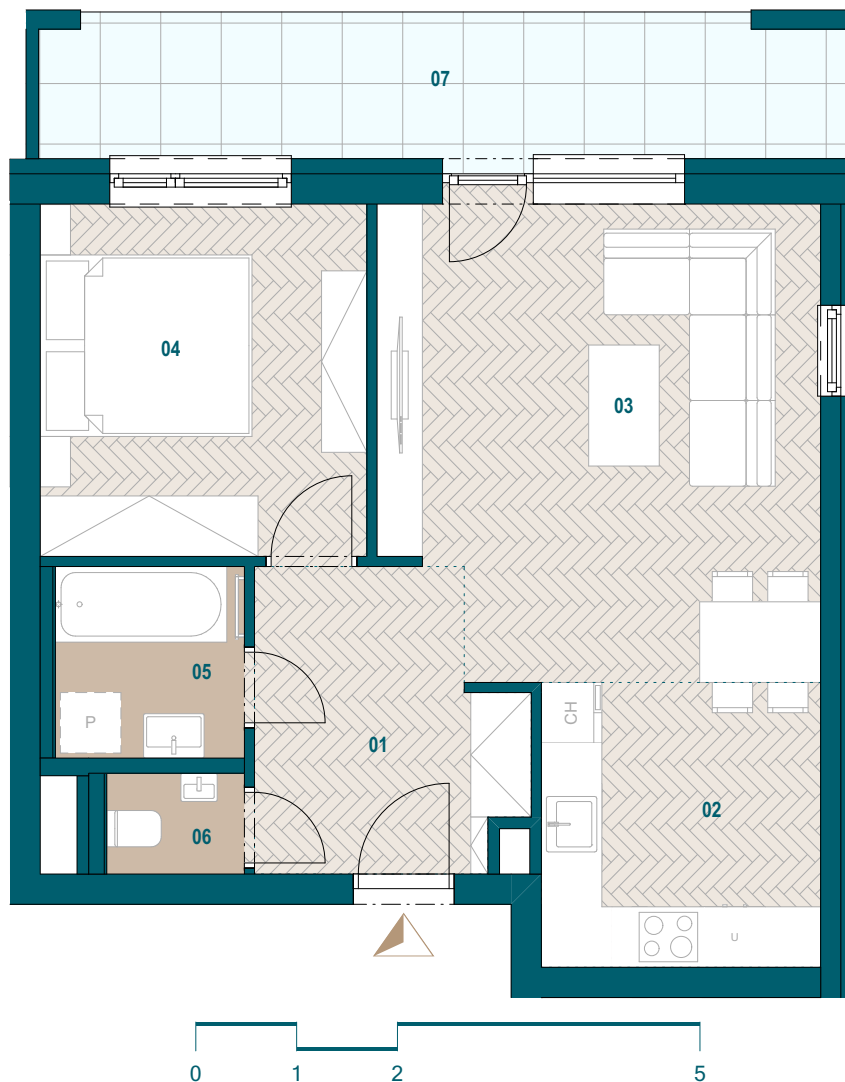

## Byt C4.03

01 Chodba	7,30 m <sup>2</sup>
02 Kuchyňa	7,83 m <sup>2</sup>
03 Obývacia izba	19,82 m <sup>2</sup>
04 Spáľňa	11,31 m <sup>2</sup>
05 Kúpeľňa	3,56 m <sup>2</sup>
06 WC	1,36 m <sup>2</sup>

Podlahová plocha bytu	51,18 m <sup>2</sup>
Predajná plocha bytu	53,33 m <sup>2</sup>

Predajná plocha loggie	11,74 m <sup>2</sup>
------------------------	----------------------

0904 123 000

[www.galvania.sk](http://www.galvania.sk)

Plochy jednotlivých miestností sú iba orientačné. Celková plocha bytu predstavuje podlahovú plochu bez balkónu/ loggie/ predzáhradky. Predajná plocha zahŕňa aj plochu pod vnútornými priečkami výlučne patriacimi bytu/apartmánu vrátane plochy okenných ústupkov a zariadenia bytu (nábytok, kuch. linka, spotrebiče, sanita, atď.), pričom jeho poloha je len orientačná a nie je súčasťou dodávky bytu. Rozsah dodania je špecifikovaný v štandardnom vybavení. Uvedené rozmery uvádzajú hrúbky stavebných konštrukcií pred ich omietaním, sú predbežné a nemusia sa zhodovať s realizačným projektom. Zmeny vyhradené.

Budova C

4. nadzemné podlažie

2 izbový byt

**TATRA  
REAL**

Developer  
projektu