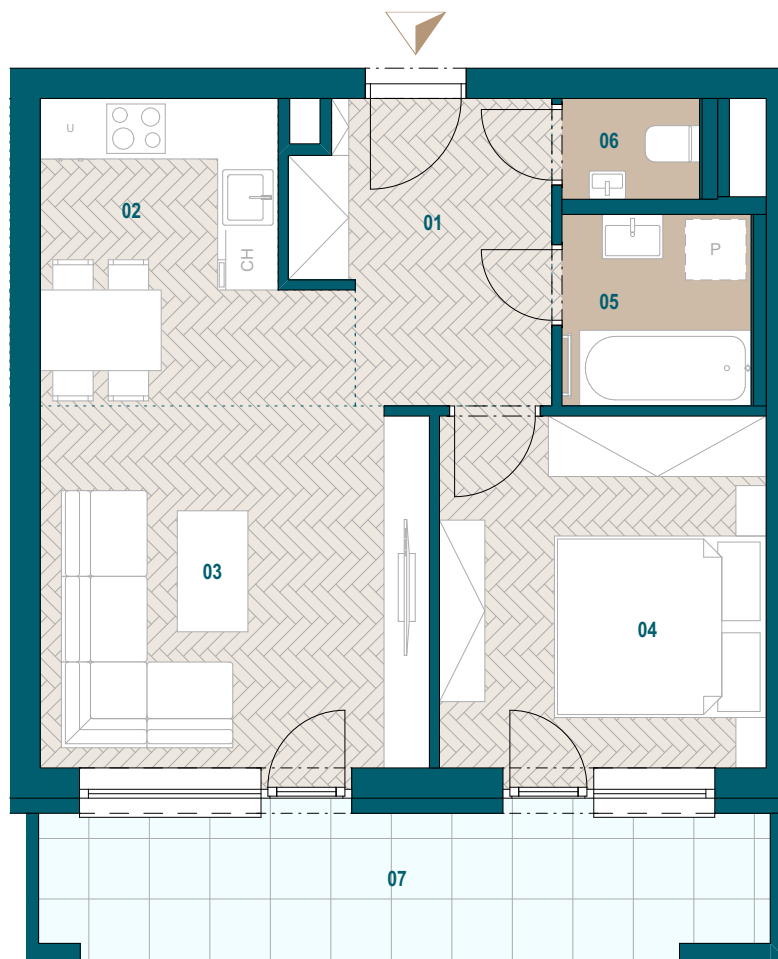

GALVANIA
REZIDENCIE

Byt C4.05

01 Chodba	6,90 m ²
02 Kuchyňa	8,08 m ²
03 Obývacia izba	13,81 m ²
04 Spáľňa	11,31 m ²
05 Kúpeľňa	3,56 m ²
06 WC	1,36 m ²

Podlahová plocha bytu	45,02 m ²
Predajná plocha bytu	47,34 m ²

Predajná plocha loggie	10,64 m ²
------------------------	----------------------

0904 123 000

www.galvania.sk

Plochy jednotlivých miestností sú iba orientačné. Celková plocha bytu predstavuje podlahovú plochu bez balkónu/ loggie/ predzáhradky. Predajná plocha zahŕňa aj plochu pod vnútornými priečkami výlučne patriacimi bytu/apartmánu vrátane plochy okenných ústupkov a zariadenia bytu (nábytok, kuch. linka, spotrebiče, sanita, atď.), pričom jeho poloha je len orientačná a nie je súčasťou dodávky bytu. Rozsah dodania je špecifikovaný v štandardnom vybavení. Uvedené rozmery uvádzajú hrúbky stavebných konštrukcií pred ich omietaním, sú predbežné a nemusia sa zhodovať s realizačným projektom. Zmeny vyhradené.

Budova C

4. nadzemné podlažie

2 izbový byt

**TATRA
REAL**

Developer
projektu