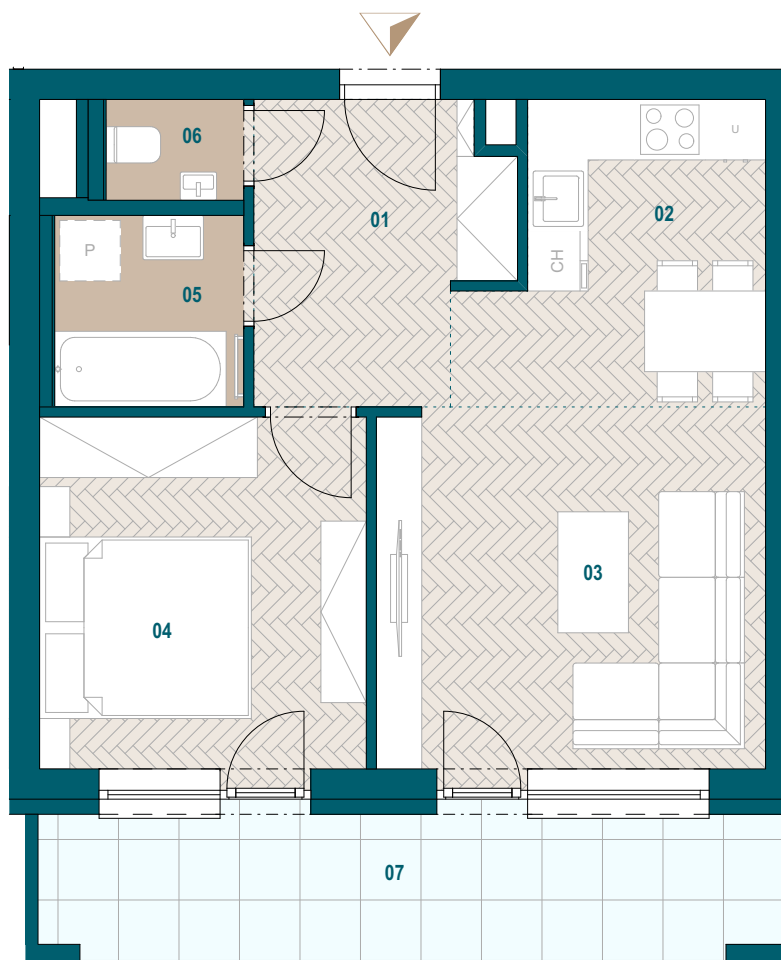

GALVANIA
REZIDENCIE

Byt C4.06

01 Chodba	6,90 m ²
02 Kuchyňa	8,08 m ²
03 Obývacia izba	13,81 m ²
04 Spáľňa	11,31 m ²
05 Kúpeľňa	3,56 m ²
06 WC	1,36 m ²

Podlahová plocha bytu	45,02 m ²
Predajná plocha bytu	47,34 m ²

Predajná plocha loggie	10,87 m ²
------------------------	----------------------

0904 123 000

www.galvania.sk

Plochy jednotlivých miestností sú iba orientačné. Celková plocha bytu predstavuje podlahovú plochu bez balkónu/ loggie/ predzáhradky. Predajná plocha zahŕňa aj plochu pod vnútornými priečkami výlučne patriacimi bytu/apartmánu vrátane plochy okenných ústupkov a zariadenia bytu (nábytok, kuch. linka, spotrebiče, sanita, atď.), pričom jeho poloha je len orientačná a nie je súčasťou dodávky bytu. Rozsah dodania je špecifikovaný v štandardnom vybavení. Uvedené rozmery uvádzajú hrúbky stavebných konštrukcií pred ich omietaním, sú predbežné a nemusia sa zhodovať s realizačným projektom. Zmeny vyhradené.

Budova C

4. nadzemné podlažie

2 izbový byt

**TATRA
REAL**

Developer
projektu