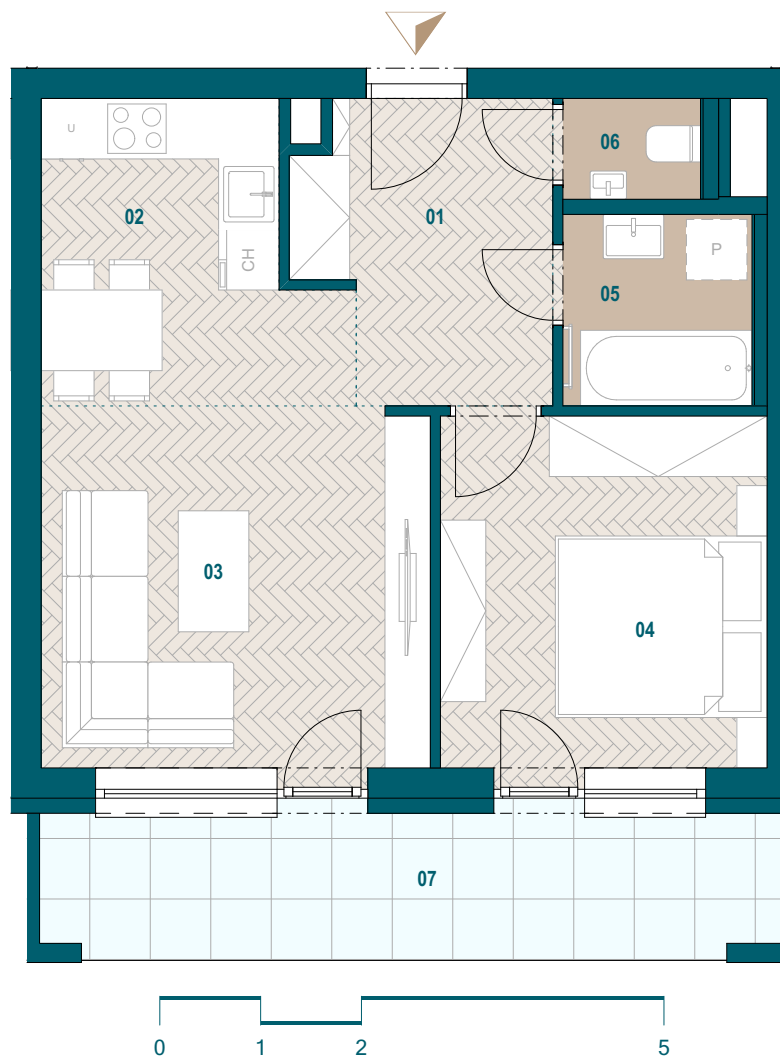

## Byt C4.07

01 Chodba	6,90 m <sup>2</sup>
02 Kuchyňa	8,08 m <sup>2</sup>
03 Obývacia izba	13,81 m <sup>2</sup>
04 Spáľňa	11,31 m <sup>2</sup>
05 Kúpeľňa	3,56 m <sup>2</sup>
06 WC	1,36 m <sup>2</sup>

Podlahová plocha bytu	45,02 m <sup>2</sup>
Predajná plocha bytu	47,34 m <sup>2</sup>

Predajná plocha loggie	10,87 m <sup>2</sup>
------------------------	----------------------

0904 123 000

[www.galvania.sk](http://www.galvania.sk)

Plochy jednotlivých miestností sú iba orientačné. Celková plocha bytu predstavuje podlahovú plochu bez balkónu/ loggie/ predzáhradky. Predajná plocha zahŕňa aj plochu pod vnútornými priečkami výlučne patriacimi bytu/apartmánu vrátane plochy okenných ústupkov a zariadenia bytu (nábytok, kuch. linka, spotrebiče, sanita, atď.), pričom jeho poloha je len orientačná a nie je súčasťou dodávky bytu. Rozsah dodania je špecifikovaný v štandardnom vybavení. Uvedené rozmery uvádzajú hrúbky stavebných konštrukcií pred ich omietaním, sú predbežné a nemusia sa zhodovať s realizačným projektom. Zmeny vyhradené.

Budova C

4. nadzemné podlažie

2 izbový byt

**TATRA  
REAL**

Developer  
projektu