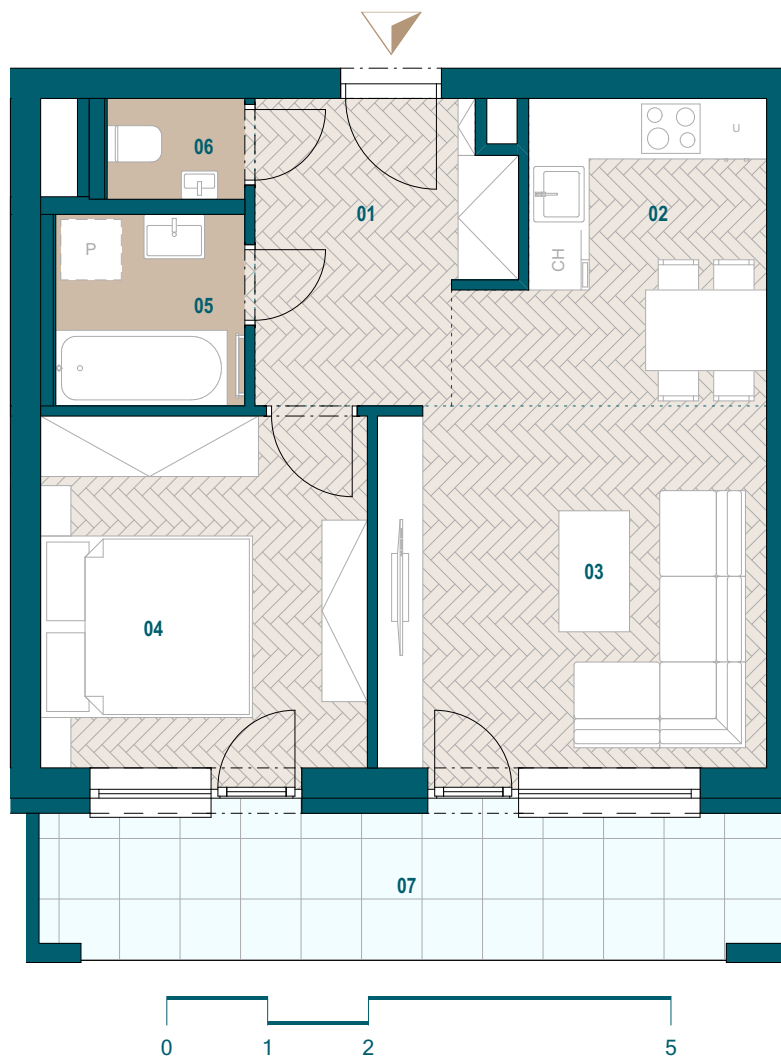

GALVANIA
REZIDENCIE

Byt C4.08

| | |
|------------------|----------------------|
| 01 Chodba | 6,90 m ² |
| 02 Kuchyňa | 8,08 m ² |
| 03 Obývacia izba | 13,81 m ² |
| 04 Spáľňa | 11,31 m ² |
| 05 Kúpeľňa | 3,56 m ² |
| 06 WC | 1,36 m ² |

| | |
|-----------------------|----------------------|
| Podlahová plocha bytu | 45,02 m ² |
| Predajná plocha bytu | 47,34 m ² |

| | |
|------------------------|----------------------|
| Predajná plocha loggie | 10,87 m ² |
|------------------------|----------------------|

0904 123 000

www.galvania.sk

Plochy jednotlivých miestností sú iba orientačné. Celková plocha bytu predstavuje podlahovú plochu bez balkónu/ loggie/ predzáhradky. Predajná plocha zahŕňa aj plochu pod vnútornými priečkami výlučne patriacimi bytu/apartmánu vrátane plochy okenných ústupkov a zariadenia bytu (nábytok, kuch. linka, spotrebiče, sanita, atď.), pričom jeho poloha je len orientačná a nie je súčasťou dodávky bytu. Rozsah dodania je špecifikovaný v štandardnom vybavení. Uvedené rozmery uvádzajú hrúbky stavebných konštrukcií pred ich omietaním, sú predbežné a nemusia sa zhodovať s realizačným projektom. Zmeny vyhradené.

Budova C

4. nadzemné podlažie

2 izbový byt

**TATRA
REAL**

Developer
projektu