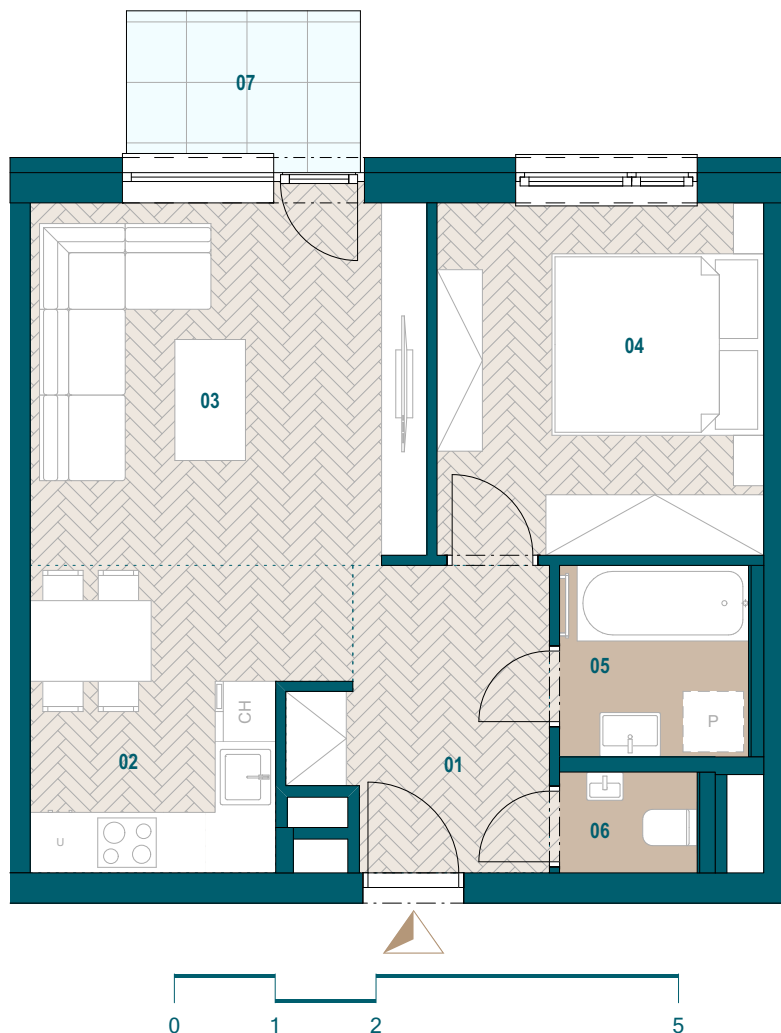

GALVANIA
REZIDENCIE

Byt C4.10

| | |
|------------------|----------------------|
| 01 Chodba | 6,51 m ² |
| 02 Kuchyňa | 8,31 m ² |
| 03 Obývacia izba | 14,08 m ² |
| 04 Spáľňa | 11,31 m ² |
| 05 Kúpeľňa | 3,56 m ² |
| 06 WC | 1,36 m ² |

Podlahová plocha bytu 45,13 m²
Predajná plocha bytu 47,26 m²

Predajná plocha balkónu 3,52 m²

0904 123 000

www.galvania.sk

Plochy jednotlivých miestností sú iba orientačné. Celková plocha bytu predstavuje podlahovú plochu bez balkónu/ loggie/ predzáhradky. Predajná plocha zahŕňa aj plochu pod vnútornými priečkami výlučne patriacimi bytu/apartmánu vrátane plochy okenných ústupkov a zariadenia bytu (nábytok, kuch. linka, spotrebiče, sanita, atď.), pričom jeho poloha je len orientačná a nie je súčasťou dodávky bytu. Rozsah dodania je špecifikovaný v štandardnom vybavení. Uvedené rozmery uvádzajú hrúbky stavebných konštrukcií pred ich omietaním, sú predbežné a nemusia sa zhodovať s realizačným projektom. Zmeny vyhradené.

Budova C

4. nadzemné podlažie

2 izbový byt

**TATRA
REAL**

Developer
projektu