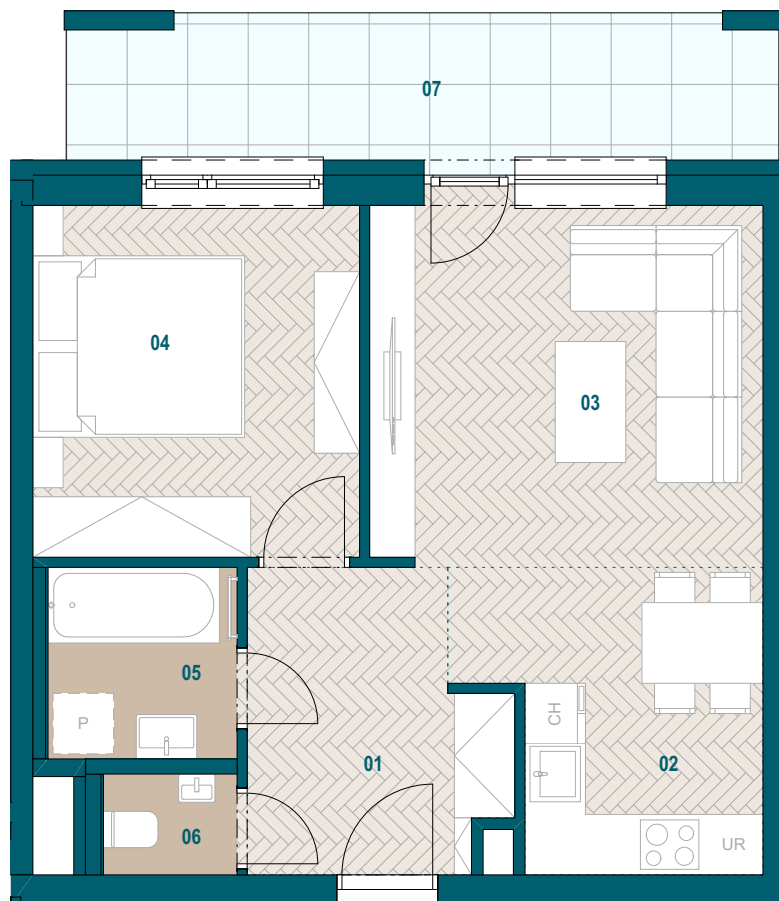

GALVANIA
REZIDENCIE

Byt C5.01

01 Chodba	7,02 m ²
02 Kuchyňa	8,08 m ²
03 Obývacia izba	13,96 m ²
04 Spáľňa	11,31 m ²
05 Kúpeľňa	3,56 m ²
06 WC	1,32 m ²

Podlahová plocha bytu 45,25 m²
Predajná plocha bytu 47,37 m²

Predajná plocha loggie 10,18 m²

0904 123 000

www.galvania.sk

Plochy jednotlivých miestností sú iba orientačné. Celková plocha bytu predstavuje podlahovú plochu bez balkónu/ loggie/ predzáhradky. Predajná plocha zahŕňa aj plochu pod vnútornými priečkami výlučne patriacimi bytu/apartmánu vrátane plochy okenných ústupkov a zariadenia bytu (nábytok, kuch. linka, spotrebiče, sanita, atď.), pričom jeho poloha je len orientačná a nie je súčasťou dodávky bytu. Rozsah dodania je špecifikovaný v štandardnom vybavení. Uvedené rozmery uvádzajú hrúbky stavebných konštrukcií pred ich omietaním, sú predbežné a nemusia sa zhodovať s realizačným projektom. Zmeny vyhradené.

Budova C

5. nadzemné podlažie

2 izbový byt

**TATRA
REAL**

Developer
projektu