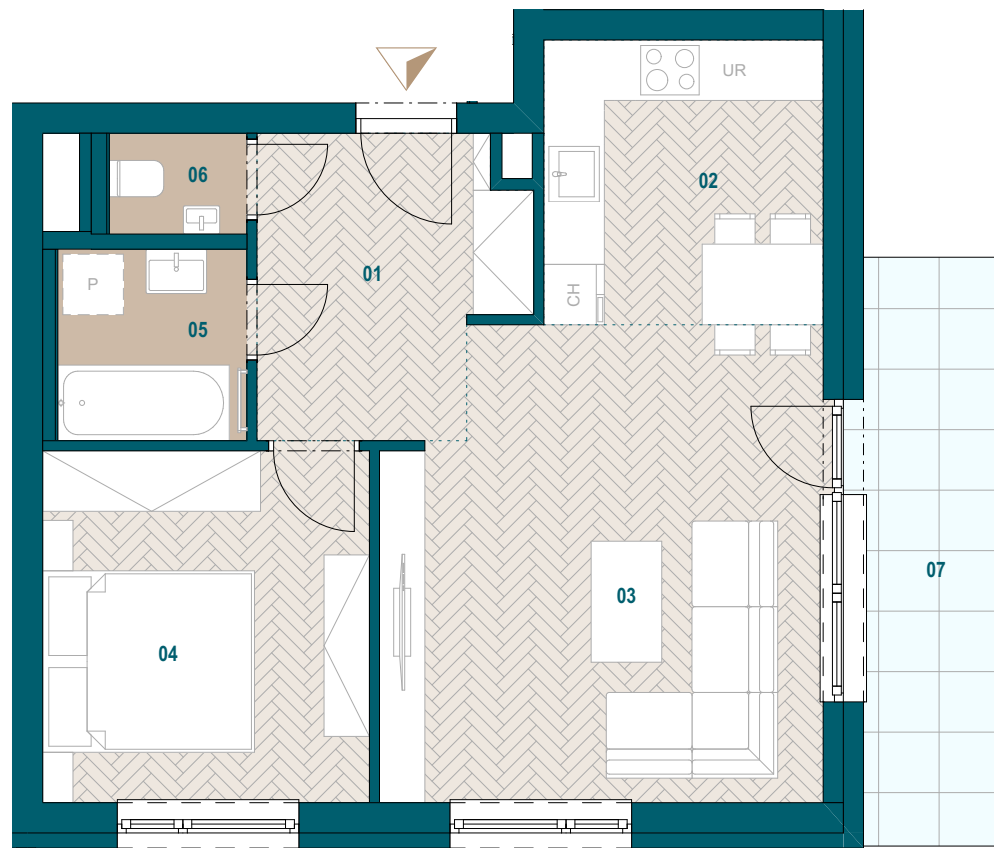

GALVANIA
REZIDENCIE

Byt C5.04

01 Chodba	7,30 m ²
02 Kuchyňa	7,83 m ²
03 Obývacia izba	19,82 m ²
04 Spáľňa	11,31 m ²
05 Kúpeľňa	3,56 m ²
06 WC	1,36 m ²

Podlahová plocha bytu 51,18 m²
Predajná plocha bytu 53,21 m²

Predajná plocha balkónu 8,72 m²

Budova C

5. nadzemné podlažie

2 izbový byt

0904 123 000

www.galvania.sk

Plochy jednotlivých miestností sú iba orientačné. Celková plocha bytu predstavuje podlahovú plochu bez balkónu/ loggie/ predzáhradky. Predajná plocha zahŕňa aj plochu pod vnútornými priečkami výlučne patriacimi bytu/apartmánu vrátane plochy okenných ústupkov a zariadenia bytu (nábytok, kuch. linka, spotrebiče, sanita, atď.), pričom jeho poloha je len orientačná a nie je súčasťou dodávky bytu. Rozsah dodania je špecifikovaný v štandardnom vybavení. Uvedené rozmery uvádzajú hrúbky stavebných konštrukcií pred ich omietaním, sú predbežné a nemusia sa zhodovať s realizačným projektom. Zmeny vyhradené.