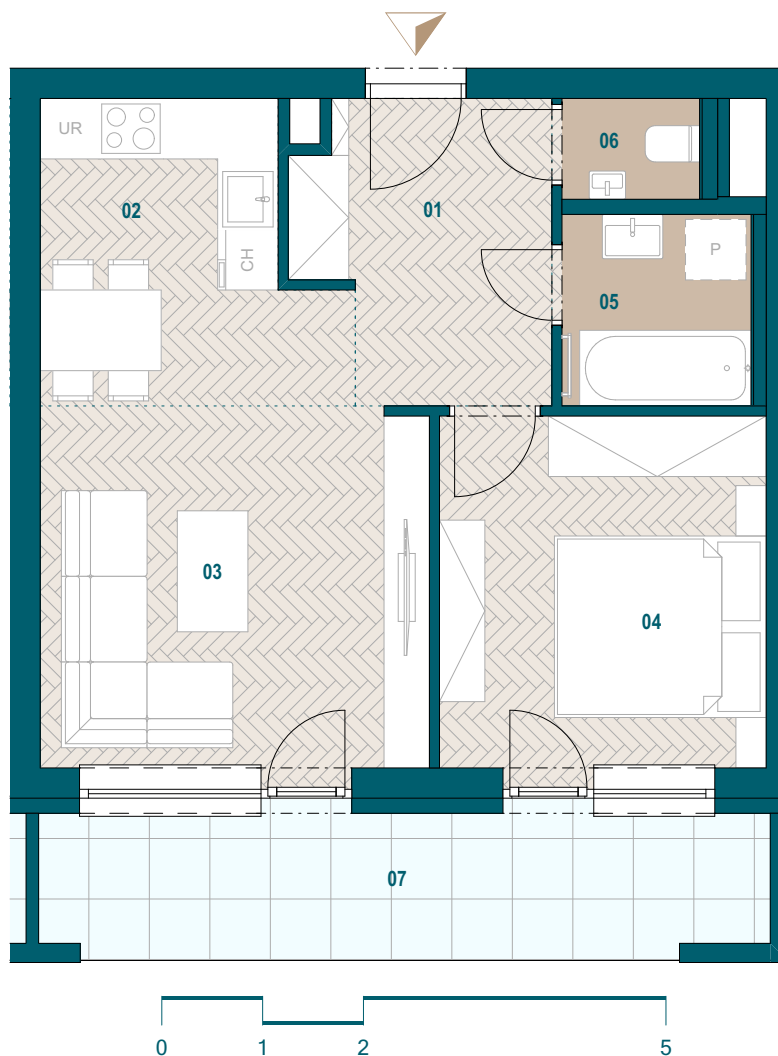

GALVANIA
REZIDENCIE

Byt C5.05

01 Chodba	6,90 m ²
02 Kuchyňa	8,08 m ²
03 Obývacia izba	13,81 m ²
04 Spáľňa	11,31 m ²
05 Kúpeľňa	3,56 m ²
06 WC	1,37 m ²

Podlahová plocha bytu 45,03 m²
Predajná plocha bytu 47,34 m²

Predajná plocha loggie 10,64 m²

0904 123 000

www.galvania.sk

Plochy jednotlivých miestností sú iba orientačné. Celková plocha bytu predstavuje podlahovú plochu bez balkónu/ loggie/ predzáhradky. Predajná plocha zahŕňa aj plochu pod vnútornými priečkami výlučne patriacimi bytu/apartmánu vrátane plochy okenných ústupkov a zariadenia bytu (nábytok, kuch. linka, spotrebiče, sanita, atď.), pričom jeho poloha je len orientačná a nie je súčasťou dodávky bytu. Rozsah dodania je špecifikovaný v štandardnom vybavení. Uvedené rozmery uvádzajú hrúbky stavebných konštrukcií pred ich omietaním, sú predbežné a nemusia sa zhodovať s realizačným projektom. Zmeny vyhradené.

Budova C

5. nadzemné podlažie

2 izbový byt

**TATRA
REAL**

Developer
projektu