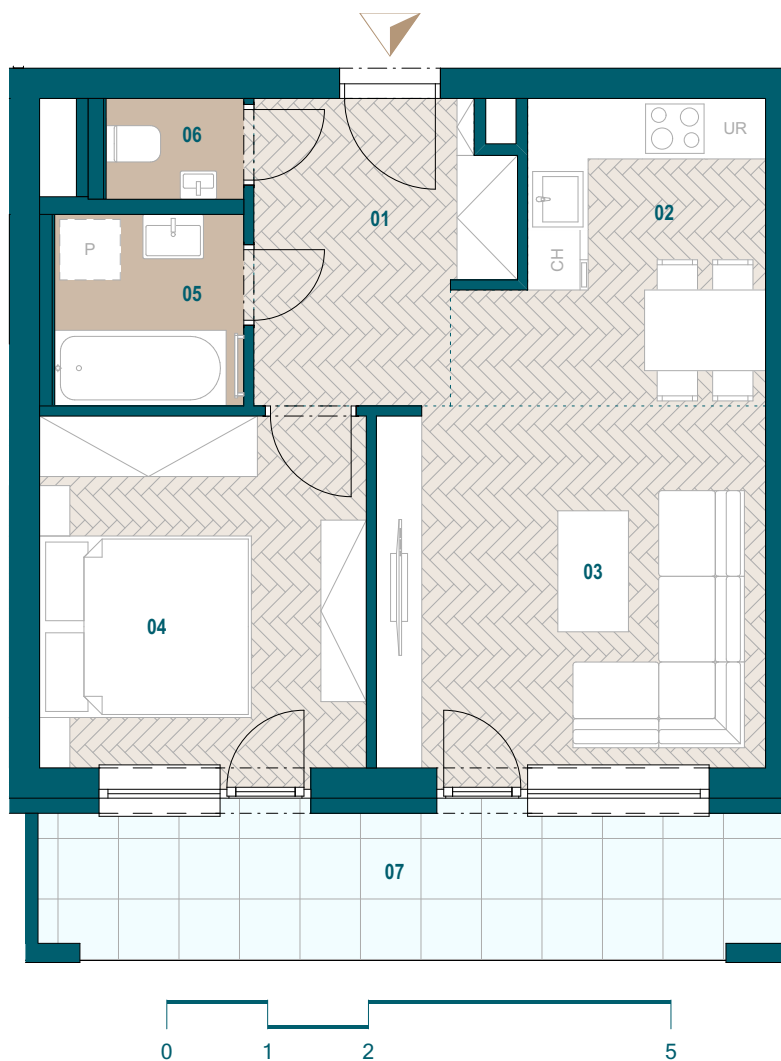

GALVANIA
REZIDENCIE

Byt C5.06

01 Chodba	6,90 m ²
02 Kuchyňa	8,08 m ²
03 Obývacia izba	13,81 m ²
04 Spáľňa	11,31 m ²
05 Kúpeľňa	3,56 m ²
06 WC	1,36 m ²

Podlahová plocha bytu	45,02 m ²
Predajná plocha bytu	47,33 m ²

Predajná plocha loggie	10,87 m ²
------------------------	----------------------

0904 123 000

www.galvania.sk

Plochy jednotlivých miestností sú iba orientačné. Celková plocha bytu predstavuje podlahovú plochu bez balkónu/ loggie/ predzáhradky. Predajná plocha zahŕňa aj plochu pod vnútornými priečkami výlučne patriacimi bytu/apartmánu vrátane plochy okenných ústupkov a zariadenia bytu (nábytok, kuch. linka, spotrebiče, sanita, atď.), pričom jeho poloha je len orientačná a nie je súčasťou dodávky bytu. Rozsah dodania je špecifikovaný v štandardnom vybavení. Uvedené rozmery uvádzajú hrúbky stavebných konštrukcií pred ich omietaním, sú predbežné a nemusia sa zhodovať s realizačným projektom. Zmeny vyhradené.

Budova C

5. nadzemné podlažie

2 izbový byt

**TATRA
REAL**

Developer
projektu