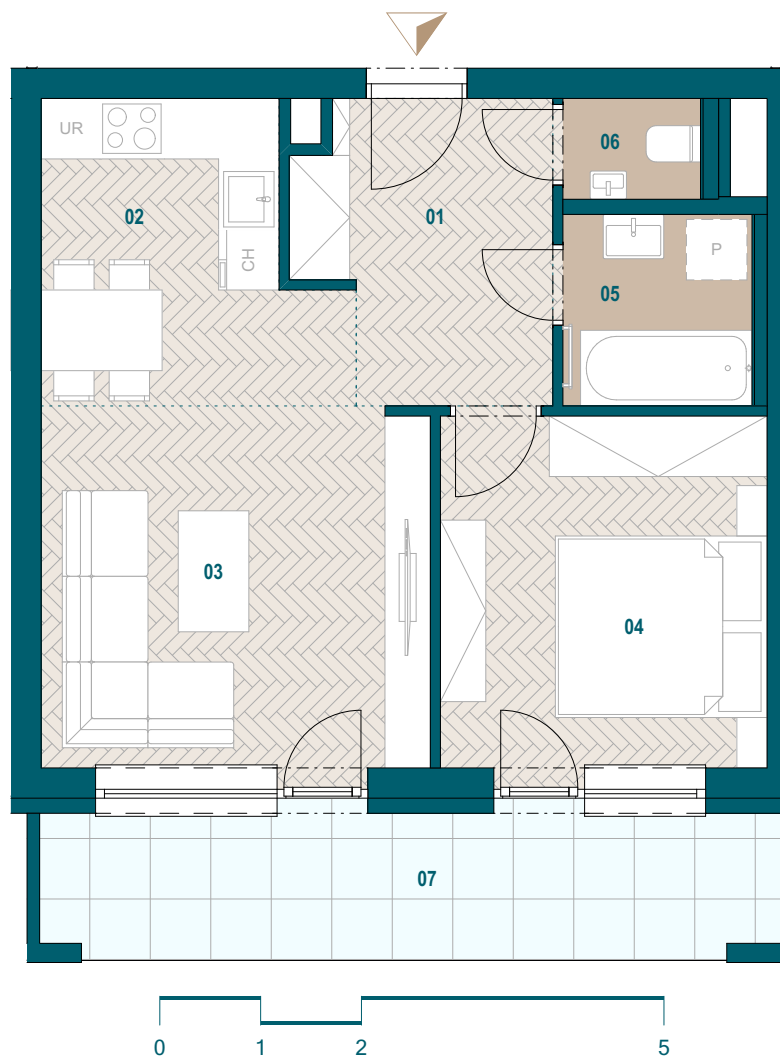

GALVANIA
REZIDENCIE

Byt C5.07

01 Chodba	6,90 m ²
02 Kuchyňa	8,08 m ²
03 Obývacia izba	13,81 m ²
04 Spáľňa	11,31 m ²
05 Kúpeľňa	3,56 m ²
06 WC	1,36 m ²

Podlahová plocha bytu 45,02 m²
Predajná plocha bytu 47,34 m²

Predajná plocha loggie 10,87 m²

Plochy jednotlivých miestností sú iba orientačné. Celková plocha bytu predstavuje podlahovú plochu bez balkónu/ loggie/ predzáhradky. Predajná plocha zahŕňa aj plochu pod vnútornými pričkami výlučne patriacimi bytu/apartmánu vrátane plochy okenných ústupkov a zariadenia bytu (nábytok, kuch. linka, spotrebiče, sanita, atď.), pričom jeho poloha je len orientačná a nie je súčasťou dodávky bytu. Rozsah dodania je špecifikovaný v štandardnom vybavení. Uvedené rozmery uvádzajú hrúbky stavebných konštrukcií pred ich omietaním, sú predbežné a nemusia sa zhodovať s realizačným projektom. Zmeny vyhradené.