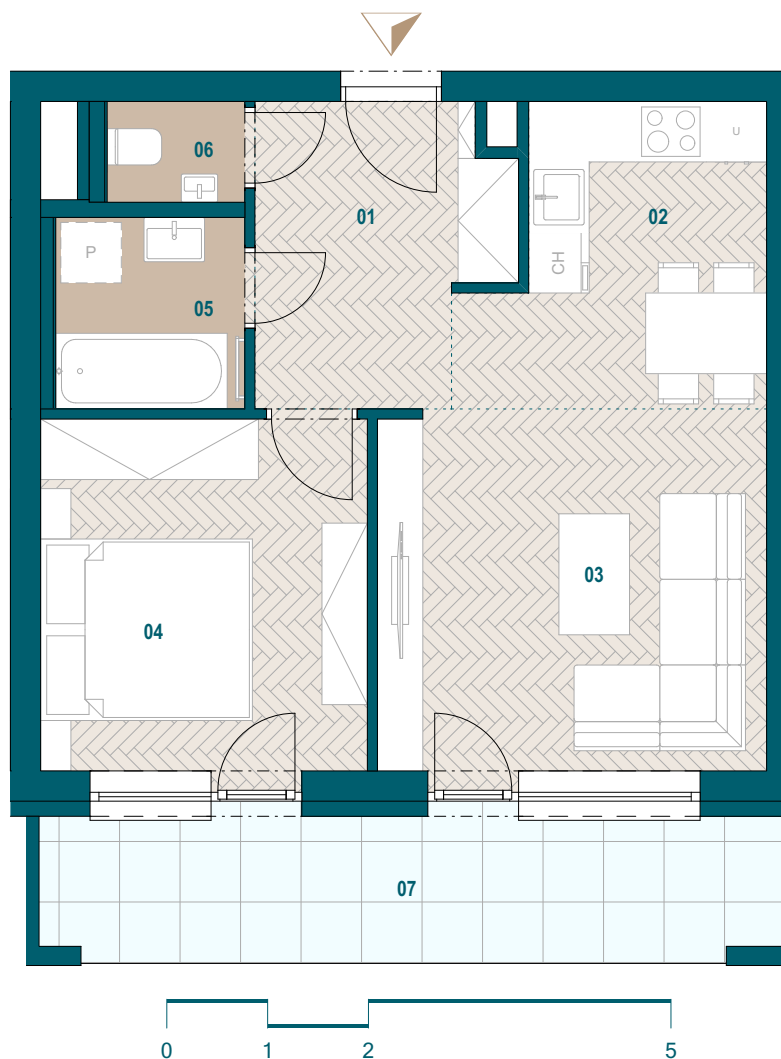

GALVANIA
REZIDENCIE

Byt C5.08

01 Chodba	6,90 m ²
02 Kuchyňa	8,08 m ²
03 Obývacia izba	13,81 m ²
04 Spáľňa	11,31 m ²
05 Kúpeľňa	3,56 m ²
06 WC	1,36 m ²

Podlahová plocha bytu	45,02 m ²
Predajná plocha bytu	47,34 m ²

Predajná plocha loggie	10,87 m ²
------------------------	----------------------

0904 123 000

www.galvania.sk

Plochy jednotlivých miestností sú iba orientačné. Celková plocha bytu predstavuje podlahovú plochu bez balkónu/ loggie/ predzáhradky. Predajná plocha zahŕňa aj plochu pod vnútornými priečkami výlučne patriacimi bytu/apartmánu vrátane plochy okenných ústupkov a zariadenia bytu (nábytok, kuch. linka, spotrebiče, sanita, atď.), pričom jeho poloha je len orientačná a nie je súčasťou dodávky bytu. Rozsah dodania je špecifikovaný v štandardnom vybavení. Uvedené rozmery uvádzajú hrúbky stavebných konštrukcií pred ich omietaním, sú predbežné a nemusia sa zhodovať s realizačným projektom. Zmeny vyhradené.

Budova C

5. nadzemné podlažie

2 izbový byt

**TATRA
REAL**

Developer
projektu