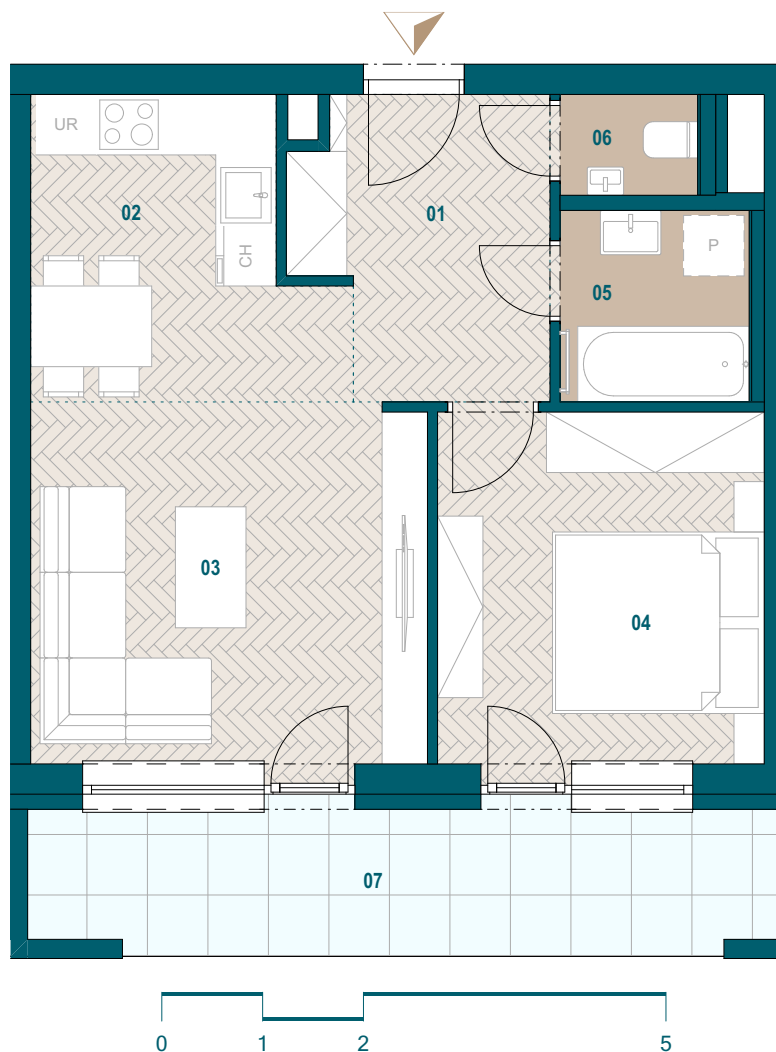

GALVANIA
REZIDENCIE

Byt C5.09

01 Chodba	6,90 m ²
02 Kuchyňa	8,31 m ²
03 Obývacia izba	14,08 m ²
04 Spáľňa	11,31 m ²
05 Kúpeľňa	3,56 m ²
06 WC	1,36 m ²

Podlahová plocha bytu 45,52 m²
Predajná plocha bytu 47,84 m²

Predajná plocha loggie 11,01 m²

0904 123 000

www.galvania.sk

Plochy jednotlivých miestností sú iba orientačné. Celková plocha bytu predstavuje podlahovú plochu bez balkónu/ loggie/ predzáhradky. Predajná plocha zahŕňa aj plochu pod vnútornými priéčkami výlučne patriacimi bytu/apartmánu vrátane plochy okenných ústupkov a zariadenia bytu (nábytok, kuch. linka, spotrebiče, sanita, atď.), pričom jeho poloha je len orientačná a nie je súčasťou dodávky bytu. Rozsah dodania je špecifikovaný v štandardnom vybavení. Uvedené rozmery uvádzajú hrúbky stavebných konštrukcií pred ich omietaním, sú predbežné a nemusia sa zhodovať s realizačným projektom. Zmeny vyhradené.

Budova C

5. nadzemné podlažie

2 izbový byt

**TATRA
REAL**

Developer
projektu