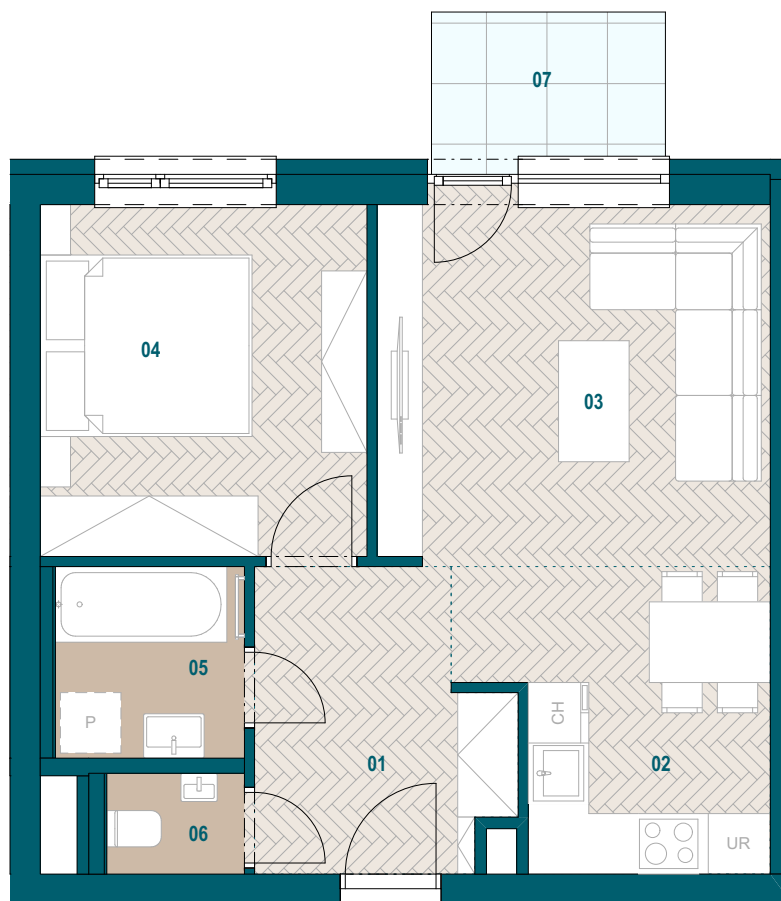

GALVANIA
REZIDENCIE

Byt C5.11

01 Chodba	6,90 m ²
02 Kuchyňa	8,20 m ²
03 Obývacia izba	13,96 m ²
04 Spáľňa	11,31 m ²
05 Kúpeľňa	3,56 m ²
06 WC	1,36 m ²

Podlahová plocha bytu 45,29 m²
Predajná plocha bytu 47,41 m²

Predajná plocha balkónu 3,52 m²

Plochy jednotlivých miestností sú iba orientačné. Celková plocha bytu predstavuje podlahovú plochu bez balkónu/ loggie/ predzáhradky. Predajná plocha zahŕňa aj plochu pod vnútornými priečkami výlučne patriacimi bytu/apartmánu vrátane plochy okenných ústupkov a zariadenia bytu (nábytok, kuch. linka, spotrebiče, sanita, atď.), pričom jeho poloha je len orientačná a nie je súčasťou dodávky bytu. Rozsah dodania je špecifikovaný v štandardnom vybavení. Uvedené rozmery uvádzajú hrúbky stavebných konštrukcií pred ich omietaním, sú predbežné a nemusia sa zhodovať s realizačným projektom. Zmeny vyhradené.