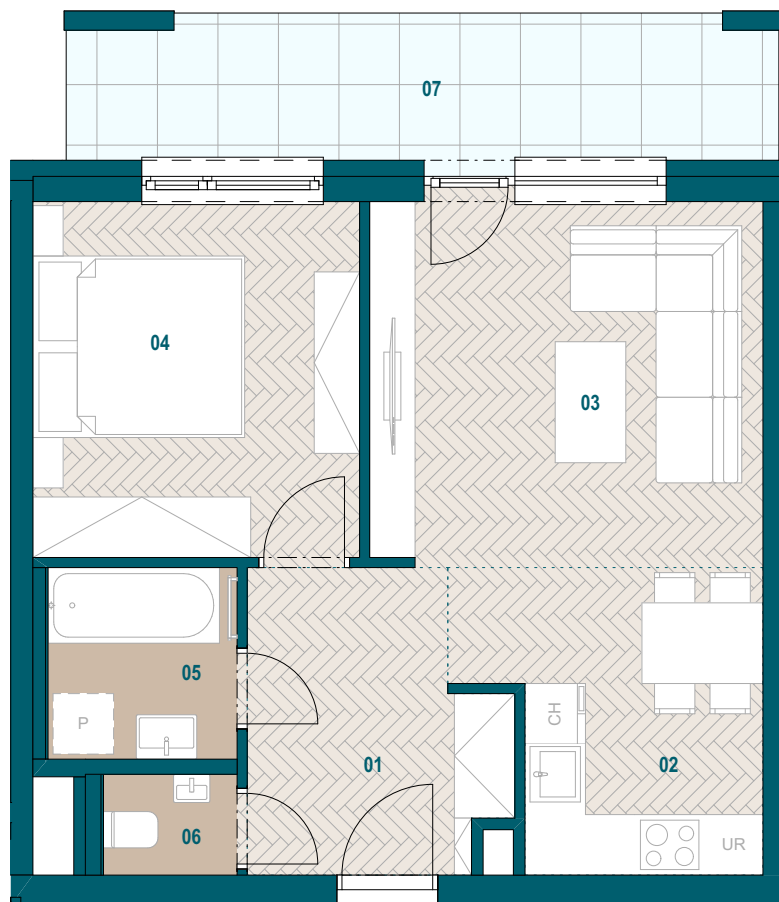

GALVANIA
REZIDENCIE

Byt C6.01

01 Chodba	7,02 m ²
02 Kuchyňa	8,08 m ²
03 Obývacia izba	14,15 m ²
04 Spáľňa	11,47 m ²
05 Kúpeľňa	3,56 m ²
06 WC	1,36 m ²

Podlahová plocha bytu 45,64 m²
Predajná plocha bytu 47,61 m²

Predajná plocha loggie 10,18 m²

0904 123 000

www.galvania.sk

Budova C

6. nadzemné podlažie

2 izbový byt

**TATRA
REAL**

Developer
projektu

Plochy jednotlivých miestností sú iba orientačné. Celková plocha bytu predstavuje podlahovú plochu bez balkónu/ loggie/ predzáhradky. Predajná plocha zahŕňa aj plochu pod vnútornými priečkami výlučne patriacimi bytu/apartmánu vrátane plochy okenných ústupkov a zariadenia bytu (nábytok, kuch. linka, spotrebiče, sanita, atď.), pričom jeho poloha je len orientačná a nie je súčasťou dodávky bytu. Rozsah dodania je špecifikovaný v štandardnom vybavení. Uvedené rozmery uvádzajú hrúbky stavebných konštrukcií pred ich omietaním, sú predbežné a nemusia sa zhodovať s realizačným projektom. Zmeny vyhradené.