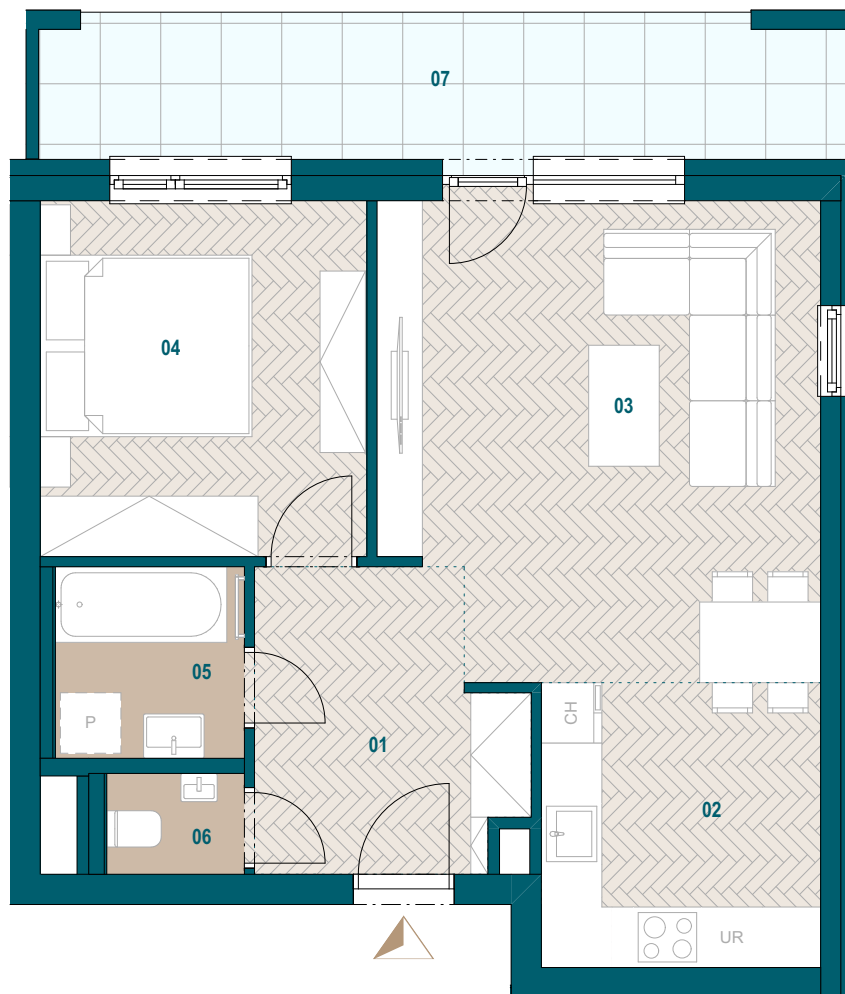

GALVANIA
REZIDENCIE

Byt C6.03

01 Chodba	7,30 m ²
02 Kuchyňa	7,83 m ²
03 Obývacia izba	20,04 m ²
04 Spáľňa	11,47 m ²
05 Kúpeľňa	3,56 m ²
06 WC	1,36 m ²

Podlahová plocha bytu 51,56 m²
Predajná plocha bytu 53,56 m²

Predajná plocha loggie 11,72 m²

0904 123 000

www.galvania.sk

Plochy jednotlivých miestností sú iba orientačné. Celková plocha bytu predstavuje podlahovú plochu bez balkónu/ loggie/ predzáhrady. Predajná plocha zahŕňa aj plochu pod vnútornými priečkami výlučne patriacimi bytu/apartmánu vrátane plochy okenných ústupkov a zariadenia bytu (nábytok, kuch. linka, spotrebiče, sanita, atď.), pričom jeho poloha je len orientačná a nie je súčasťou dodávky bytu. Rozsah dodania je špecifikovaný v štandardnom vybavení. Uvedené rozmery uvádzajú hrúbky stavebných konštrukcií pred ich omietaním, sú predbežné a nemusia sa zhodovať s realizačným projektom. Zmeny vyhradené.

Budova C

6. nadzemné podlažie

2 izbový byt

**TATRA
REAL**

Developer
projektu