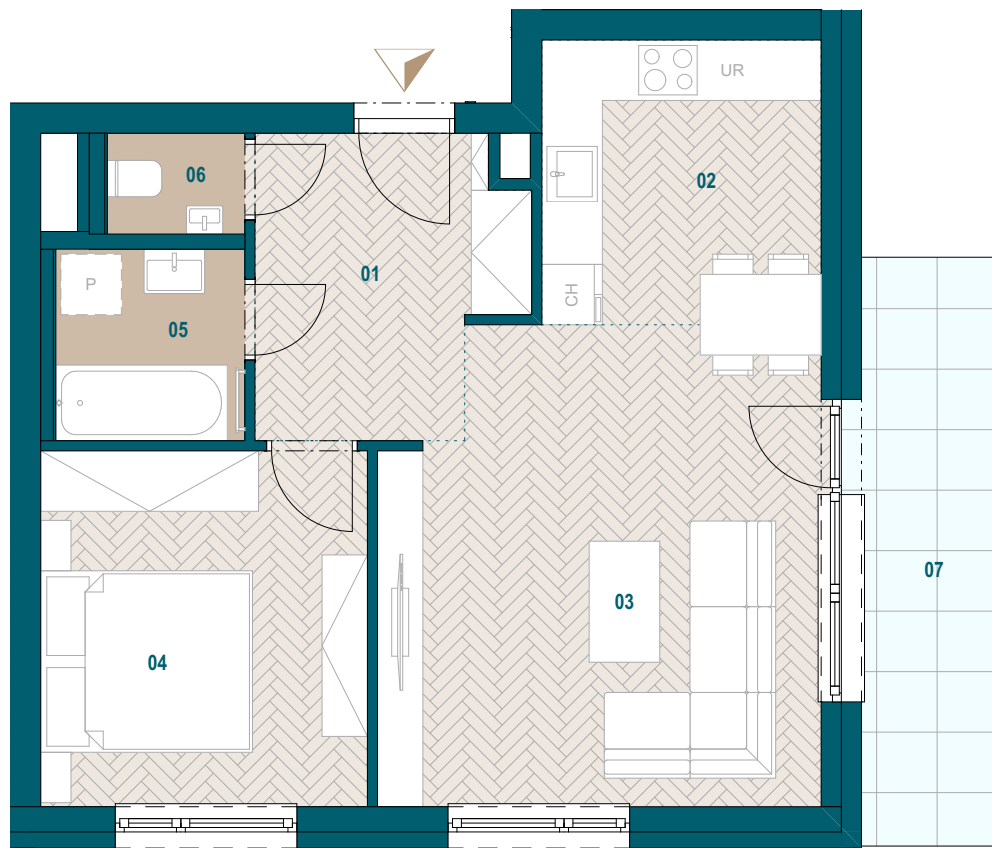

GALVANIA

REZIDENCIE

Byt C6.04

01 Chodba	7,30 m ²
02 Kuchyňa	7,83 m ²
03 Obývacia izba	20,04 m ²
04 Spáľňa	11,47 m ²
05 Kúpeľňa	3,56 m ²
06 WC	1,36 m ²

Podlahová plocha bytu 51,56 m²

Predajná plocha bytu 53,52 m²

Predajná plocha balkónu 8,72 m²

Budova C

6. nadzemné podlažie

2 izbový byt

0904 123 000

www.galvania.sk

Plochy jednotlivých miestností sú iba orientačné. Celková plocha bytu predstavuje podlahovú plochu bez balkónu/ loggie/ predzáhradky. Predajná plocha zahŕňa aj plochu pod vnútornými priečkami výlučne patriacimi bytu/apartmánu vrátane plochy okenných ústupkov a zariadenia bytu (nábytok, kuch. linka, spotrebiče, sanita, atď.), pričom jeho poloha je len orientačná a nie je súčasťou dodávky bytu. Rozsah dodania je špecifikovaný v štandardnom vybavení. Uvedené rozmery uvádzajú hrúbky stavebných konštrukcií pred ich omietaním, sú predbežné a nemusia sa zhodovať s realizačným projektom. Zmeny vyhradené.