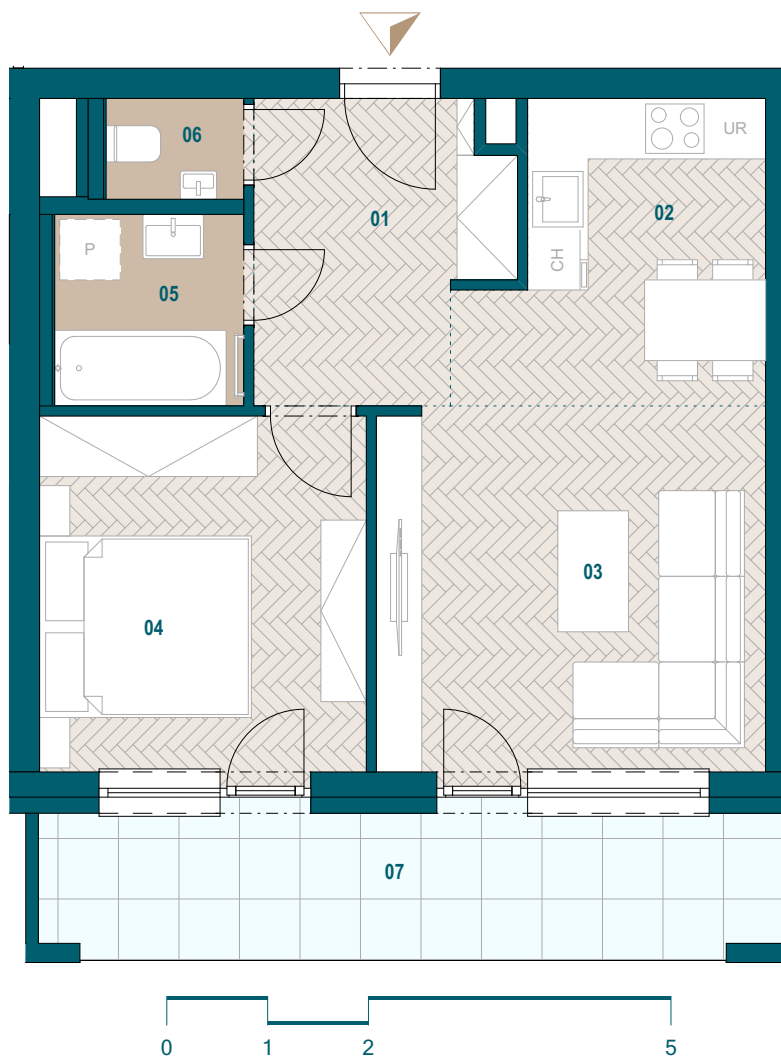

GALVANIA
REZIDENCIE

Byt C6.06

01 Chodba	6,90 m ²
02 Kuchyňa	8,08 m ²
03 Obývacia izba	14,01 m ²
04 Spáľňa	11,47 m ²
05 Kúpeľňa	3,56 m ²
06 WC	1,36 m ²

Podlahová plocha bytu	45,38 m ²
Predajná plocha bytu	47,54 m ²

Predajná plocha loggie	10,87 m ²
------------------------	----------------------

0904 123 000

www.galvania.sk

Budova C

6. nadzemné podlažie

2 izbový byt

Plochy jednotlivých miestností sú iba orientačné. Celková plocha bytu predstavuje podlahovú plochu bez balkónu/ loggie/ predzáhradky. Predajná plocha zahŕňa aj plochu pod vnútornými priečkami výlučne patriacimi bytu/apartmánu vrátane plochy okenných ústupkov a zariadenia bytu (nábytok, kuch. linka, spotrebiče, sanita, atď.), pričom jeho poloha je len orientačná a nie je súčasťou dodávky bytu. Rozsah dodania je špecifikovaný v štandardnom vybavení. Uvedené rozmery uvádzajú hrúbky stavebných konštrukcií pred ich omietaním, sú predbežné a nemusia sa zhodovať s realizačným projektom. Zmeny vyhradené.