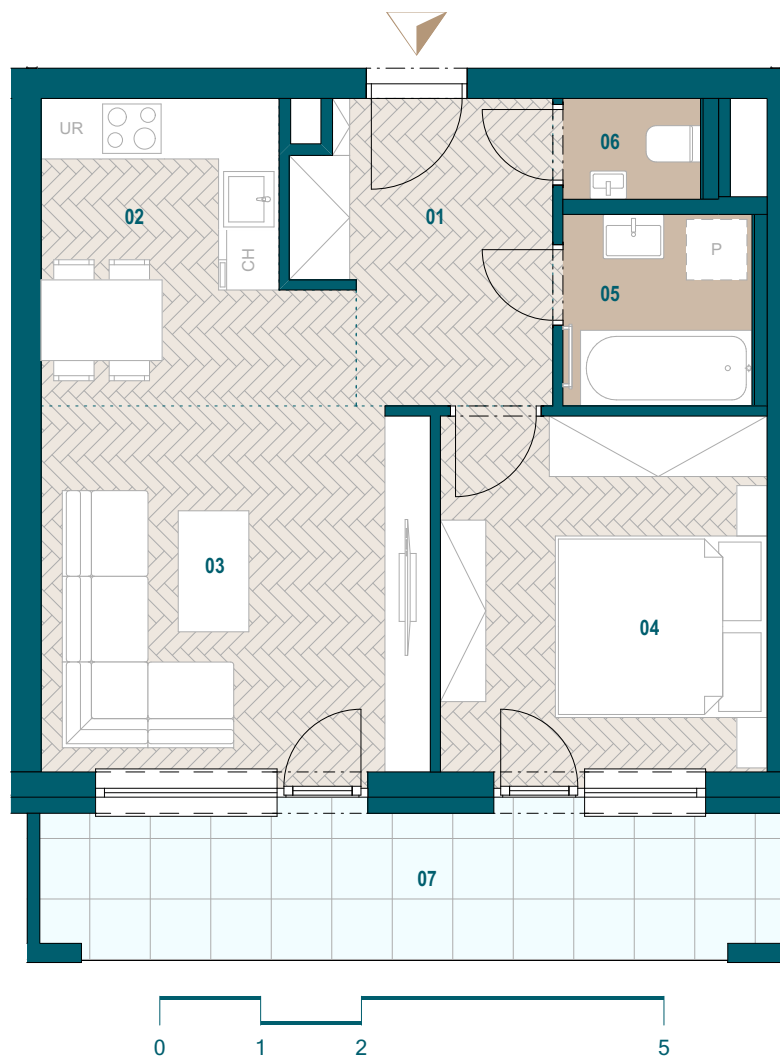

GALVANIA
REZIDENCIE

Byt C6.07

01 Chodba	6,90 m ²
02 Kuchyňa	8,08 m ²
03 Obývacia izba	14,01 m ²
04 Spáľňa	11,47 m ²
05 Kúpeľňa	3,56 m ²
06 WC	1,36 m ²

Podlahová plocha bytu 45,38 m²
Predajná plocha bytu 47,54 m²

Predajná plocha loggie 10,87 m²

Plochy jednotlivých miestností sú iba orientačné. Celková plocha bytu predstavuje podlahovú plochu bez balkónu/ loggie/ predzáhradky. Predajná plocha zahŕňa aj plochu pod vnútornými priečkami výlučne patriacimi bytu/apartmánu vrátane plochy okenných ústupkov a zariadenia bytu (nábytok, kuch. linka, spotrebiče, sanita, atď.), pričom jeho poloha je len orientačná a nie je súčasťou dodávky bytu. Rozsah dodania je špecifikovaný v štandardnom vybavení. Uvedené rozmery uvádzajú hrúbky stavebných konštrukcií pred ich omietaním, sú predbežné a nemusia sa zhodovať s realizačným projektom. Zmeny vyhradené.