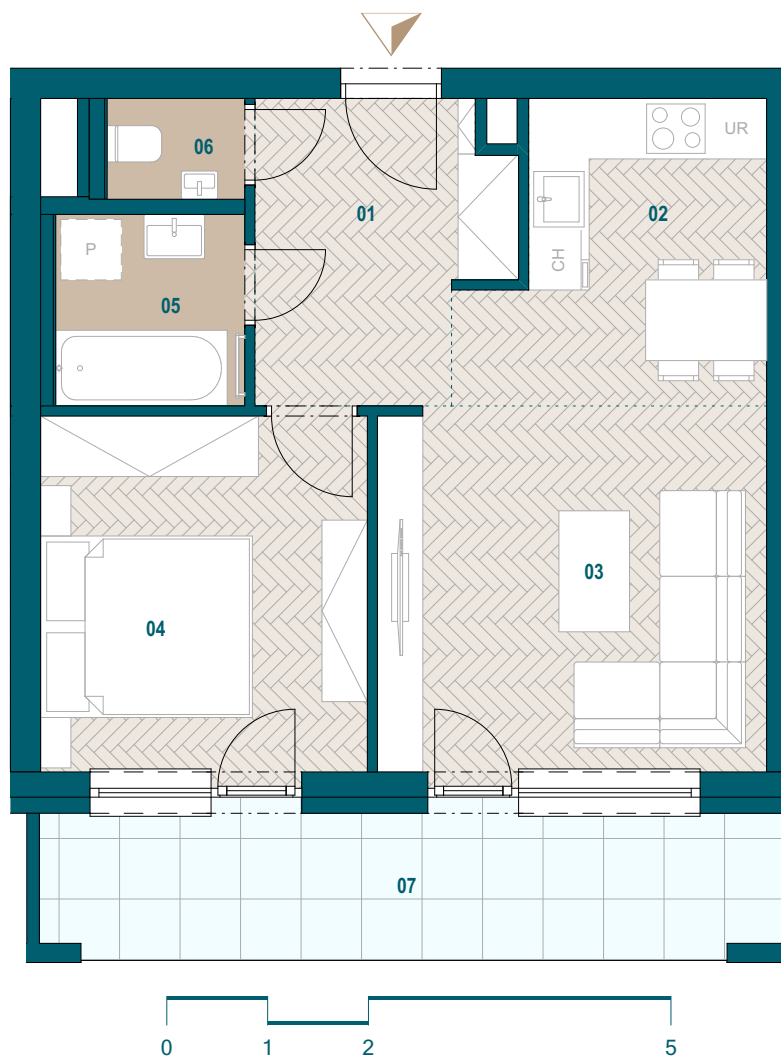

GALVANIA
REZIDENCIE

Byt C6.08

01 Chodba	6,90 m ²
02 Kuchyňa	8,08 m ²
03 Obývacia izba	14,01 m ²
04 Spáľňa	11,47 m ²
05 Kúpeľňa	3,56 m ²
06 WC	1,36 m ²

Podlahová plocha bytu	45,38 m ²
Predajná plocha bytu	47,54 m ²

Predajná plocha loggie	10,87 m ²
------------------------	----------------------

0904 123 000

www.galvania.sk

Plochy jednotlivých miestností sú iba orientačné. Celková plocha bytu predstavuje podlahovú plochu bez balkónu/ loggie/ predzáhradky. Predajná plocha zahŕňa aj plochu pod vnútornými priečkami výlučne patriacimi bytu/apartmánu vrátane plochy okenných ústupkov a zariadenia bytu (nábytok, kuch. linka, spotrebiče, sanita, atď.), pričom jeho poloha je len orientačná a nie je súčasťou dodávky bytu. Rozsah dodania je špecifikovaný v štandardnom vybavení. Uvedené rozmery uvádzajú hrúbky stavebných konštrukcií pred ich omietaním, sú predbežné a nemusia sa zhodovať s realizačným projektom. Zmeny vyhradené.

Budova C

6. nadzemné podlažie

2 izbový byt

**TATRA
REAL**

Developer
projektu