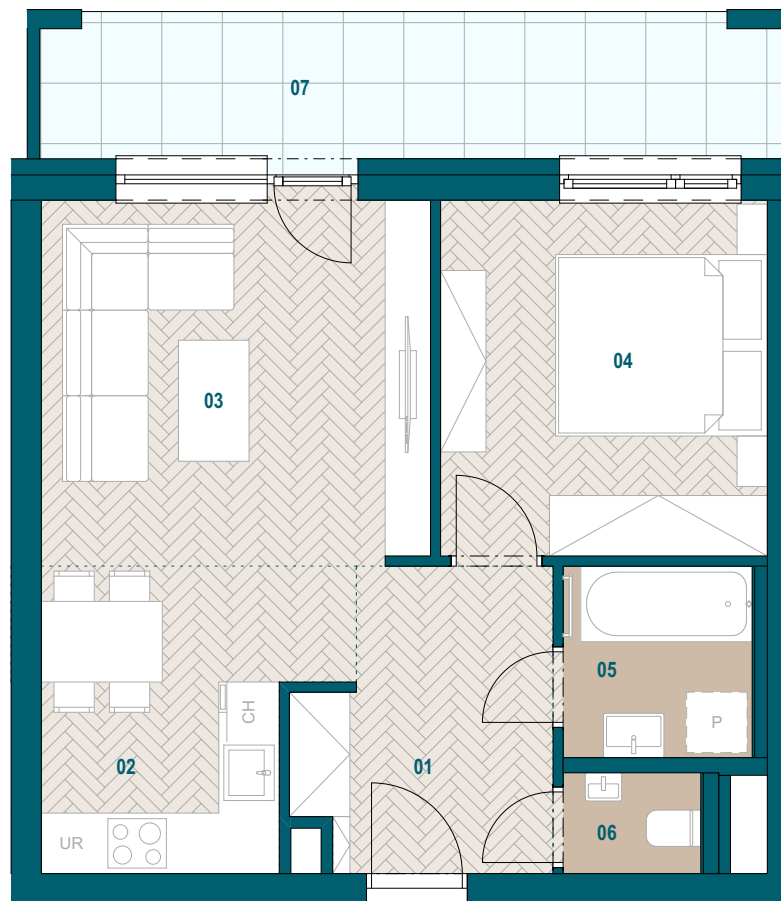

GALVANIA
REZIDENCIE

Byt C7.02

01 Chodba	6,90 m ²
02 Kuchyňa	8,08 m ²
03 Obývacia izba	14,01 m ²
04 Spáľňa	11,47 m ²
05 Kúpeľňa	3,56 m ²
06 WC	1,36 m ²

Podlahová plocha bytu 45,38 m²
Predajná plocha bytu 47,39 m²

Predajná plocha loggie 10,47 m²

0904 123 000

www.galvania.sk

Plochy jednotlivých miestností sú iba orientačné. Celková plocha bytu predstavuje podlahovú plochu bez balkónu/ loggie/ predzáhradky. Predajná plocha zahŕňa aj plochu pod vnútornými priečkami výlučne patriacimi bytu/apartmánu vrátane plochy okenných ústupkov a zariadenia bytu (nábytok, kuch. linka, spotrebiče, sanita, atď.), pričom jeho poloha je len orientačná a nie je súčasťou dodávky bytu. Rozsah dodania je špecifikovaný v štandardnom vybavení. Uvedené rozmery uvádzajú hrúbky stavebných konštrukcií pred ich omietaním, sú predbežné a nemusia sa zhodovať s realizačným projektom. Zmeny vyhradené.

Budova C

7. nadzemné podlažie

2 izbový byt

**TATRA
REAL**

Developer
projektu