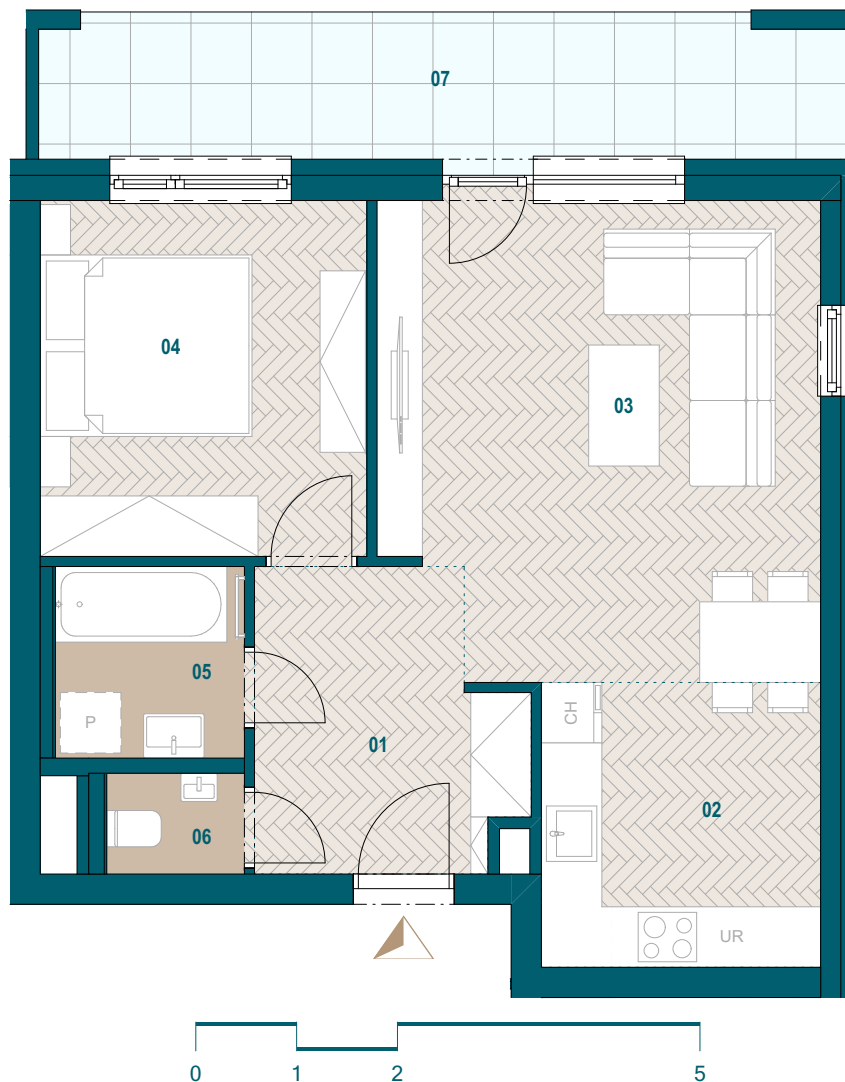

## Byt C7.03

01 Chodba	7,30 m <sup>2</sup>
02 Kuchyňa	7,83 m <sup>2</sup>
03 Obývacia izba	20,04 m <sup>2</sup>
04 Spáľňa	11,47 m <sup>2</sup>
05 Kúpeľňa	3,56 m <sup>2</sup>
06 WC	1,37 m <sup>2</sup>

Podlahová plocha bytu	51,57 m <sup>2</sup>
Predajná plocha bytu	53,56 m <sup>2</sup>

Predajná plocha loggie	11,76 m <sup>2</sup>
------------------------	----------------------

0904 123 000

[www.galvania.sk](http://www.galvania.sk)

Plochy jednotlivých miestností sú iba orientačné. Celková plocha bytu predstavuje podlahovú plochu bez balkónu/ loggie/ predzáhradky. Predajná plocha zahŕňa aj plochu pod vnútornými priečkami výlučne patriacimi bytu/apartmánu vrátane plochy okenných ústupkov a zariadenia bytu (nábytok, kuch. linka, spotrebiče, sanita, atď.), pričom jeho poloha je len orientačná a nie je súčasťou dodávky bytu. Rozsah dodania je špecifikovaný v štandardnom vybavení. Uvedené rozmery uvádzajú hrúbky stavebných konštrukcií pred ich omietaním, sú predbežné a nemusia sa zhodovať s realizačným projektom. Zmeny vyhradené.

Budova C

7. nadzemné podlažie

2 izbový byt

**TATRA  
REAL**

Developer  
projektu