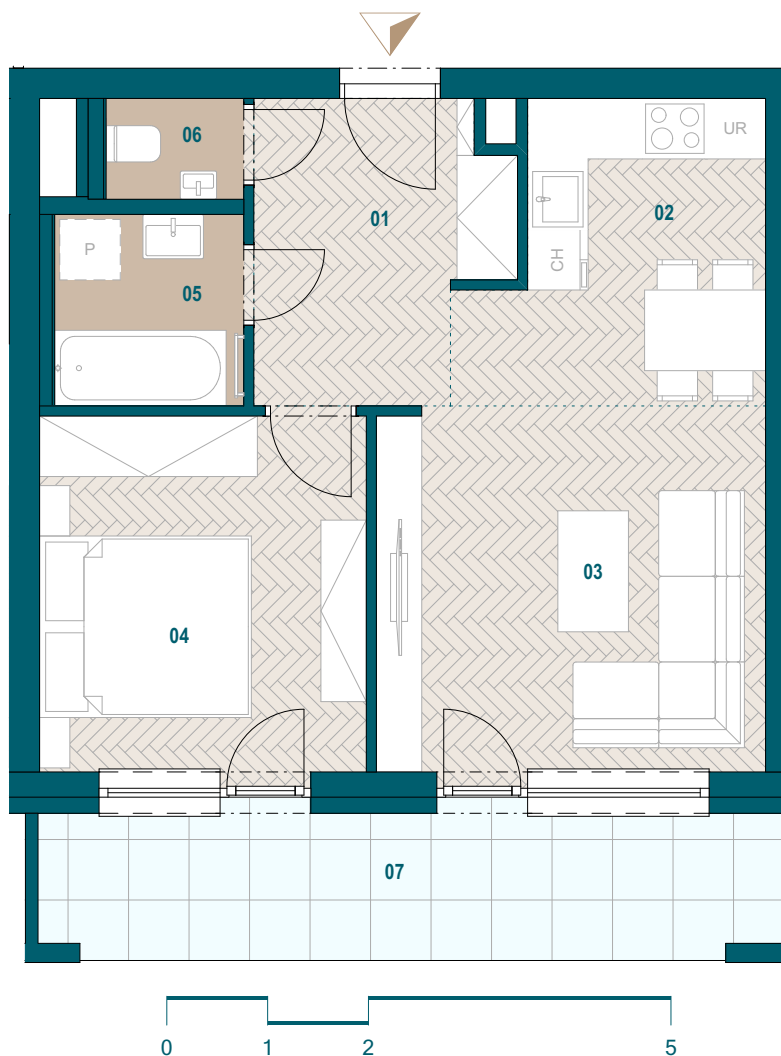

GALVANIA
REZIDENCIE

Byt C7.06

01 Chodba	6,90 m ²
02 Kuchyňa	8,08 m ²
03 Obývacia izba	14,00 m ²
04 Spáľňa	11,47 m ²
05 Kúpeľňa	3,56 m ²
06 WC	1,36 m ²

Podlahová plocha bytu 45,37 m²

Predajná plocha bytu 47,54 m²

Predajná plocha loggie 10,87 m²

Budova C

7. nadzemné podlažie

2 izbový byt

0904 123 000

www.galvania.sk

Plochy jednotlivých miestností sú iba orientačné. Celková plocha bytu predstavuje podlahovú plochu bez balkónu/ loggie/ predzáhradky. Predajná plocha zahŕňa aj plochu pod vnútornými priečkami výlučne patriacimi bytu/apartmánu vrátane plochy okenných ústupkov a zariadenia bytu (nábytok, kuch. linka, spotrebiče, sanita, atď.), pričom jeho poloha je len orientačná a nie je súčasťou dodávky bytu. Rozsah dodania je špecifikovaný v štandardnom vybavení. Uvedené rozmery uvádzajú hrúbky stavebných konštrukcií pred ich omietaním, sú predbežné a nemusia sa zhodovať s realizačným projektom. Zmeny vyhradené.