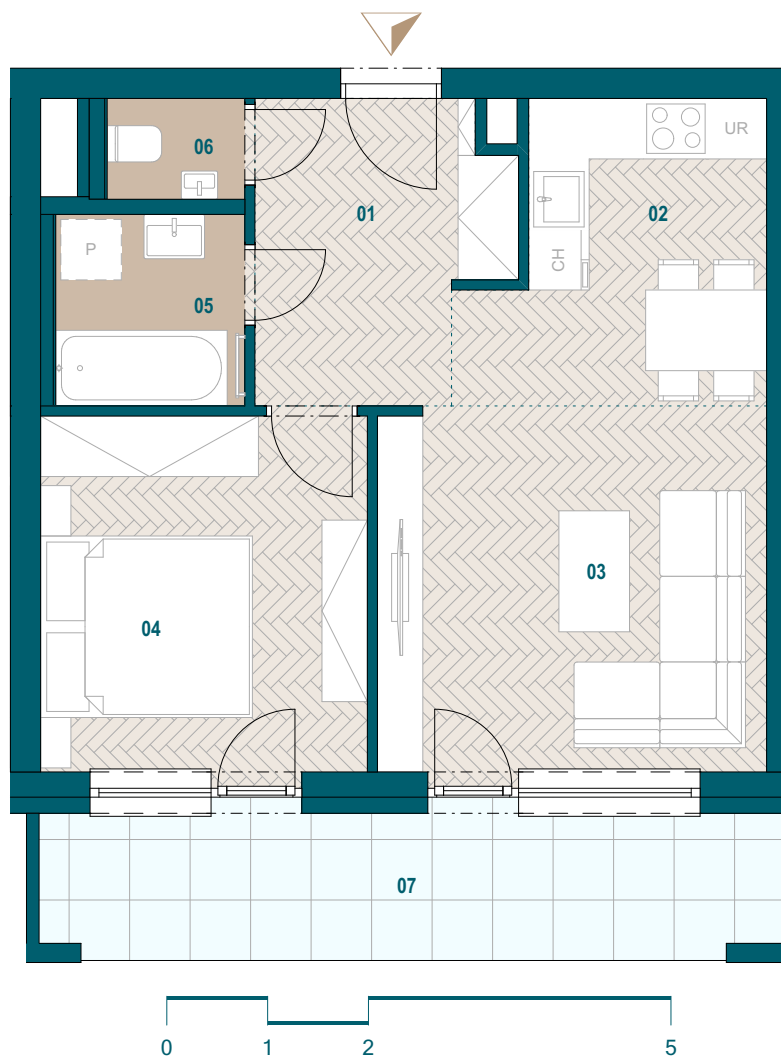

GALVANIA
REZIDENCIE

Byt C7.08

01 Chodba	6,90 m ²
02 Kuchyňa	8,08 m ²
03 Obývacia izba	14,01 m ²
04 Spáľňa	11,47 m ²
05 Kúpeľňa	3,56 m ²
06 WC	1,36 m ²

Podlahová plocha bytu	45,38 m ²
Predajná plocha bytu	47,54 m ²

Predajná plocha loggie	10,87 m ²
------------------------	----------------------

0904 123 000

www.galvania.sk

Plochy jednotlivých miestností sú iba orientačné. Celková plocha bytu predstavuje podlahovú plochu bez balkónu/ loggie/ predzáhradky. Predajná plocha zahŕňa aj plochu pod vnútornými priečkami výlučne patriacimi bytu/apartmánu vrátane plochy okenných ústupkov a zariadenia bytu (nábytok, kuch. linka, spotrebiče, sanita, atď.), pričom jeho poloha je len orientačná a nie je súčasťou dodávky bytu. Rozsah dodania je špecifikovaný v štandardnom vybavení. Uvedené rozmery uvádzajú hrúbky stavebných konštrukcií pred ich omietaním, sú predbežné a nemusia sa zhodovať s realizačným projektom. Zmeny vyhradené.

Budova C

7. nadzemné podlažie

2 izbový byt

**TATRA
REAL**

Developer
projektu