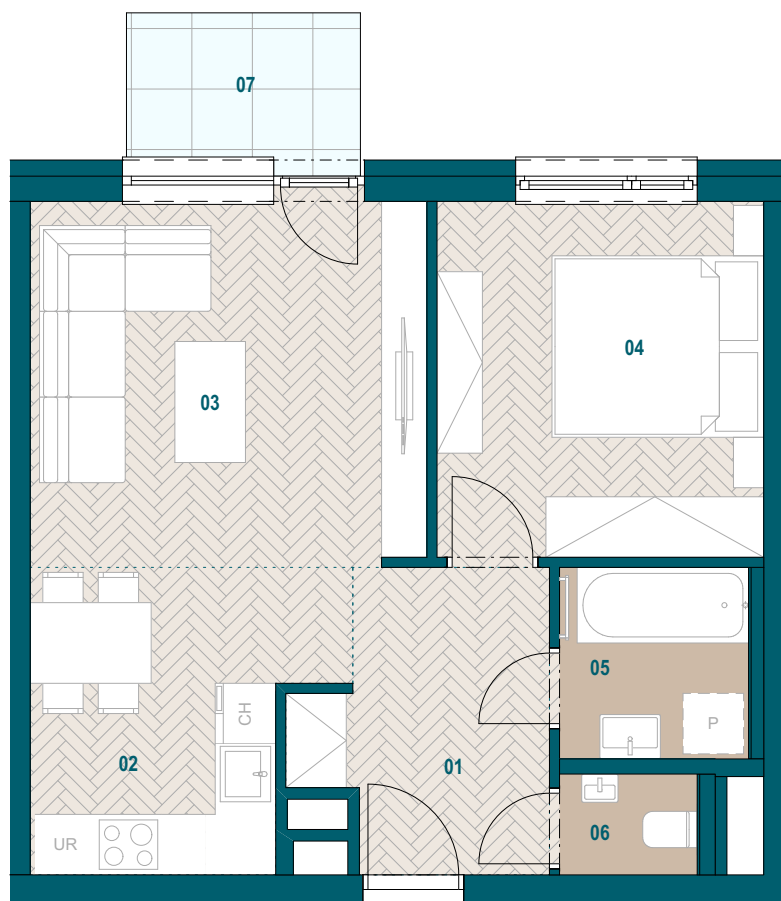

GALVANIA
REZIDENCIE

Byt C7.10

01 Chodba	6,51 m ²
02 Kuchyňa	8,31 m ²
03 Obývacia izba	14,28 m ²
04 Spáľňa	11,47 m ²
05 Kúpeľňa	3,56 m ²
06 WC	1,37 m ²

Podlahová plocha bytu 45,50 m²
Predajná plocha bytu 47,47 m²

Predajná plocha balkónu 3,52 m²

0904 123 000

www.galvania.sk

Budova C

7. nadzemné podlažie

2 izbový byt

Plochy jednotlivých miestností sú iba orientačné. Celková plocha bytu predstavuje podlahovú plochu bez balkónu/ loggie/ predzáhradky. Predajná plocha zahŕňa aj plochu pod vnútornými priečkami výlučne patriacimi bytu/apartmánu vrátane plochy okenných ústupkov a zariadenia bytu (nábytok, kuch. linka, spotrebiče, sanita, atď.), pričom jeho poloha je len orientačná a nie je súčasťou dodávky bytu. Rozsah dodania je špecifikovaný v štandardnom vybavení. Uvedené rozmery uvádzajú hrúbky stavebných konštrukcií pred ich omietaním, sú predbežné a nemusia sa zhodovať s realizačným projektom. Zmeny vyhradené.