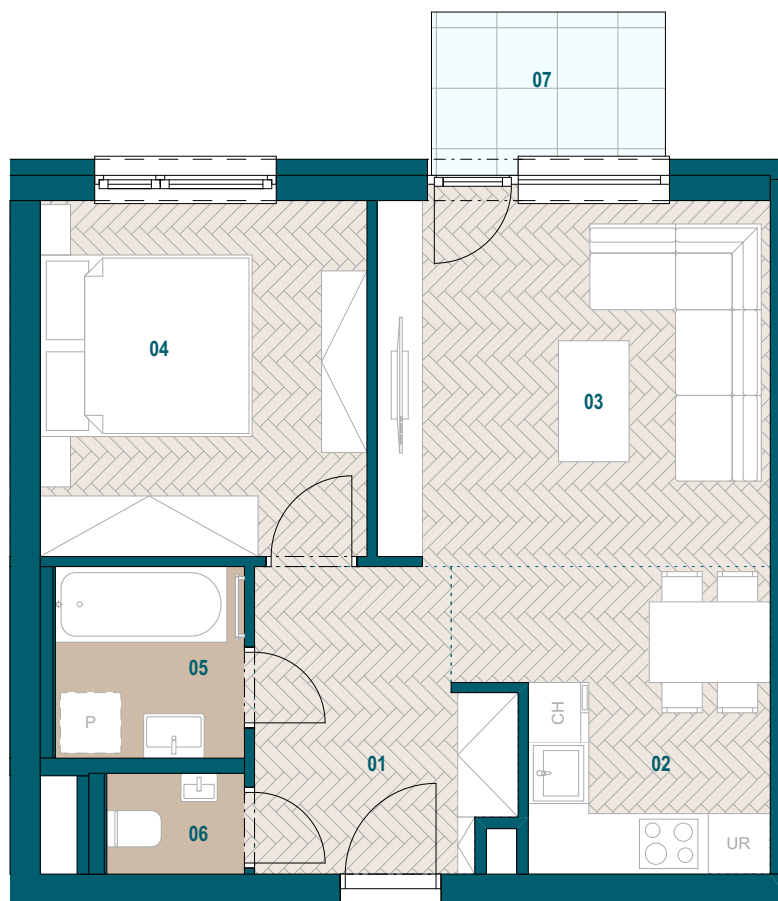

## Byt C7.11

01 Chodba	6,89 m <sup>2</sup>
02 Kuchyňa	8,20 m <sup>2</sup>
03 Obývacia izba	14,15 m <sup>2</sup>
04 Spáľňa	11,47 m <sup>2</sup>
05 Kúpeľňa	3,56 m <sup>2</sup>
06 WC	1,37 m <sup>2</sup>

Podlahová plocha bytu 45,63 m<sup>2</sup>  
Predajná plocha bytu 47,66 m<sup>2</sup>

Predajná plocha balkónu 3,52 m<sup>2</sup>

0904 123 000

[www.galvania.sk](http://www.galvania.sk)

Plochy jednotlivých miestností sú iba orientačné. Celková plocha bytu predstavuje podlahovú plochu bez balkónu/ loggie/ predzáhradky. Predajná plocha zahŕňa aj plochu pod vnútornými priečkami výlučne patriacimi bytu/apartmánu vrátane plochy okenných ústupkov a zariadenia bytu (nábytok, kuch. linka, spotrebiče, sanita, atď.), pričom jeho poloha je len orientačná a nie je súčasťou dodávky bytu. Rozsah dodania je špecifikovaný v štandardnom vybavení. Uvedené rozmery uvádzajú hrúbky stavebných konštrukcií pred ich omietaním, sú predbežné a nemusia sa zhodovať s realizačným projektom. Zmeny vyhradené.

Budova C

7. nadzemné podlažie

2 izbový byt

**TATRA  
REAL**

Developer  
projektu