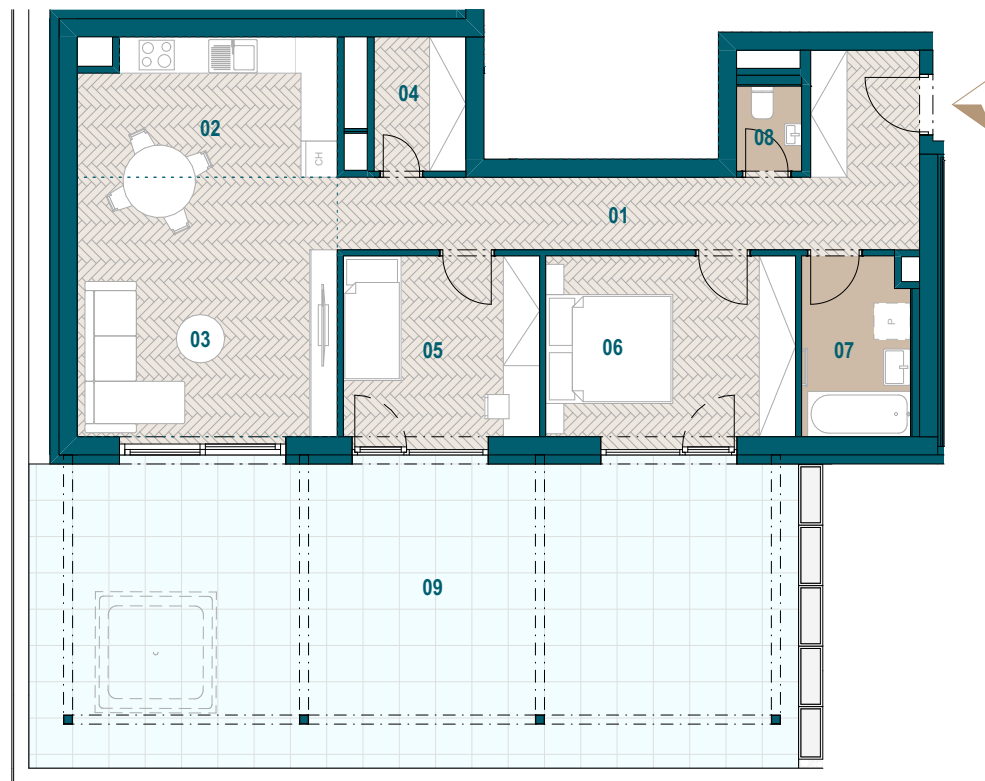

GALVANIA

REZIDENCIE

Byt C8.04

01 Zádverie	15,33 m ²
02 Kuchyňa	9,56 m ²
03 Obývacia izba	18,45 m ²
04 Šatník	3,36 m ²
05 Izba	9,72 m ²
06 Spáľňa	12,35 m ²
07 Kúpeľňa	5,24 m ²
08 WC	1,51 m ²
Podlahová plocha bytu	75,52 m ²
Predajná plocha bytu	79,67 m ²
Predajná plocha terasy	65,09 m ²

0904 123 000

www.galvania.sk

Plochy jednotlivých miestností sú iba orientačné. Celková plocha bytu predstavuje podlahovú plochu bez plochy balkónu / loggie / predzáhradky / terasy. Predajná plocha zahŕňa aj plochu pod vnútornými priečkami výlučne patriacimi bytu/apartmánu vrátane plochy okenných ústupkov a zariadenia bytu (nábytok, kuch. linka, spotrebiče, sanita, atď.), pričom jeho poloha je len orientačná a nie je súčasťou dodávky bytu. Rozsah dodania je špecifikovaný v štandardnom vybavení. Uvedené rozmery uvádzajú hrúbky stavebných konštrukcií pred ich omietaním. Niektoré terasy umožňujú predprípravu na dodatočnú inštaláciu nosných stĺpov pre tieniacu pergolu prípadne prípravu na umiestnenie vírivky, pričom uvedené nie je súčasťou štandardu bytu. Tieto informácie sú predbežné a nemusia sa zhodovať s realizačným projektom. Zmeny vyhradené.

Budova C

8. nadzemné podlažie

3 izbový byt

**TATRA
REAL**

Developer
projektu